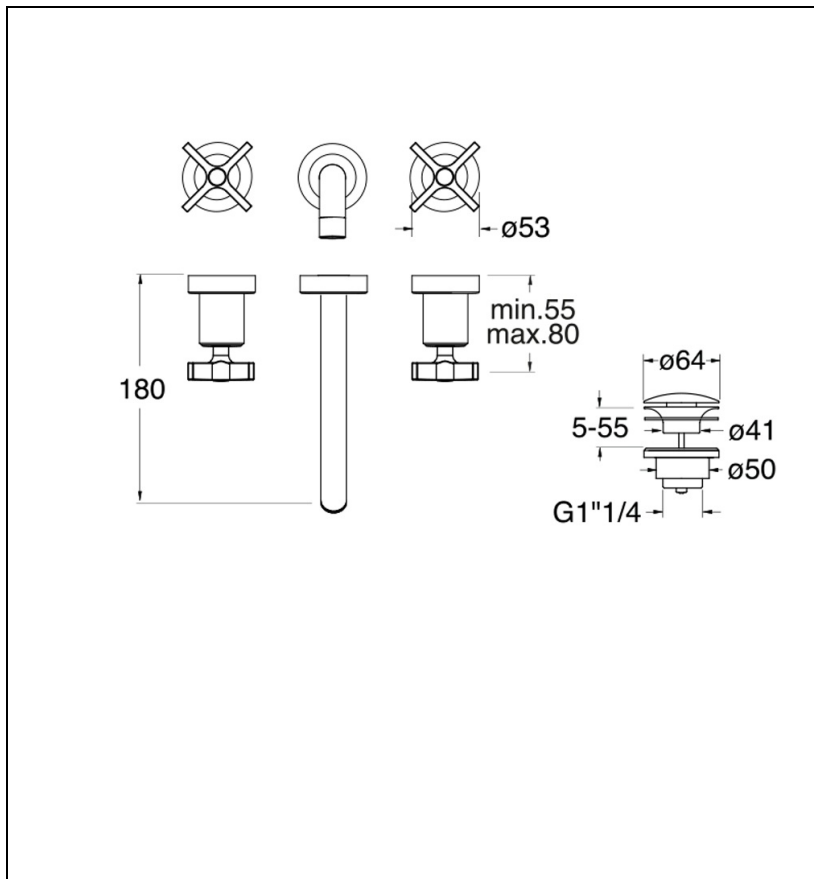

CR24213 : Mélangeur lavabo mural 3 trous CROSS ROAD

CRISTINA
RUBINETTERIE
ondyna

Caractéristiques

- Mélangeur lavabo encastré
- Avec vidage Up&Down®
- Saillie 180 mm
- A installer avec box CS23300
- Garantie 8 ans