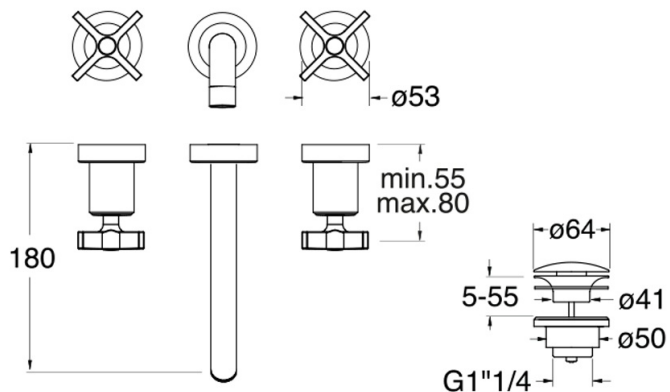

CR24234P : Mélangeur lavabo mural 3 trous
CROSS ROAD

CRISTINA
RUBINETTERIE
ondyna

Caractéristiques

- Mélangeur lavabo encastré
- Avec vidage Up&Down®
- Saillie 180 mm
- A installer avec box CS23300
- Garantie 8 ans