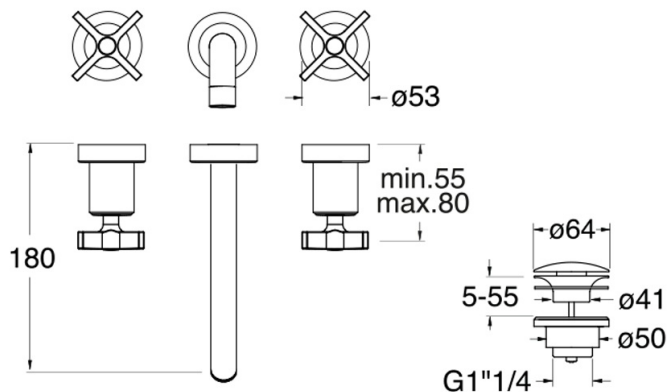

CR24277 : Mélangeur lavabo mural 3 trous CROSS ROAD

CRISTINA
RUBINETTERIE
ondyna

Caractéristiques

- Mélangeur lavabo encastré
- Avec vidage Up&Down®
- Saillie 180 mm
- A installer avec box CS23300
- Garantie 8 ans