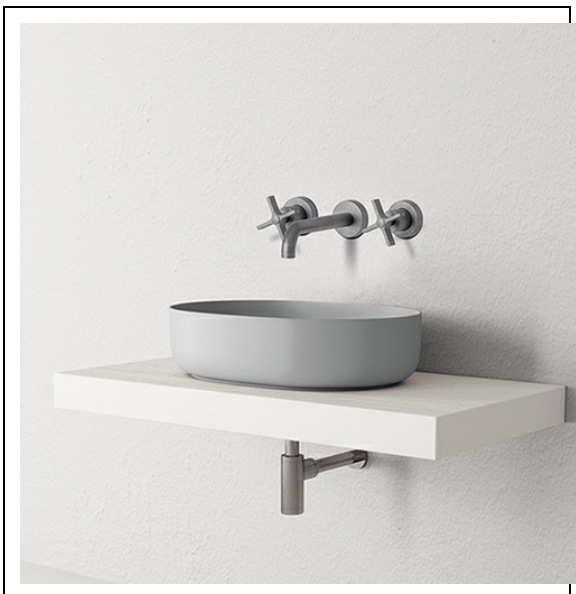

CR24277 : Mélangeur lavabo mural 3 trous CROSS ROAD

CRISTINA
RUBINETTERIE
ondyna

Caractéristiques

- Mélangeur lavabo encastré
- Avec vidage Up&Down®
- Saillie 180 mm
- A installer avec box CS23300
- Garantie 8 ans