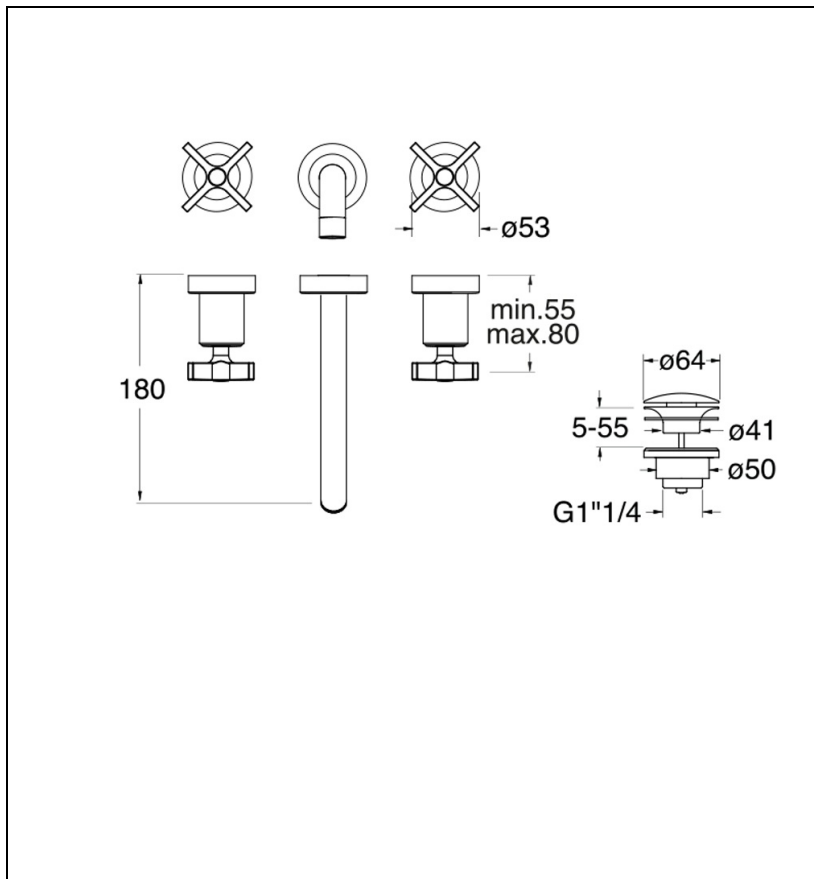

CR24296P : Mélangeur lavabo mural 3 trous
CROSS ROAD

CRISTINA
RUBINETTERIE
ondyna

Caractéristiques

- Mélangeur lavabo encastré
- Avec vidage Up&Down®
- Saillie 180 mm
- Vidage Bonde Up&Down®laiton
- A installer avec box CS23300
- Garantie 8 ans