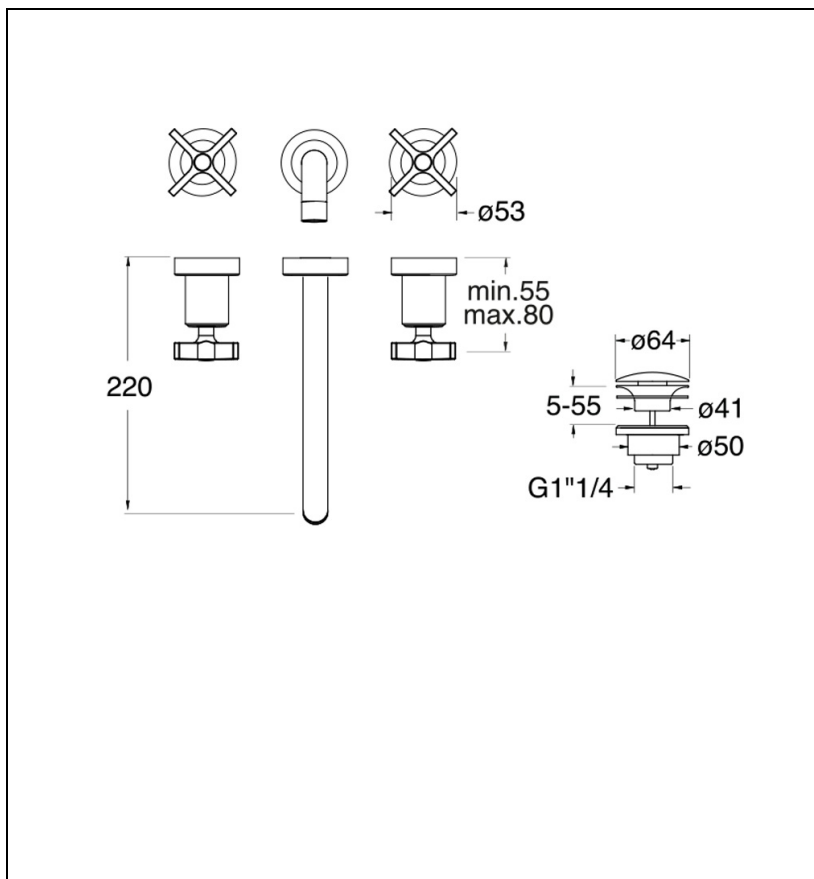

CR24334P : Mélangeur lavabo mural 3 trous
CROSS ROAD

CRISTINA
RUBINETTERIE
ondyna

Caractéristiques

- Mélangeur lavabo encastré
- Avec vidage Up&Down®
- Saillie 220 mm
- A installer avec box CS23300
- Garantie 8 ans