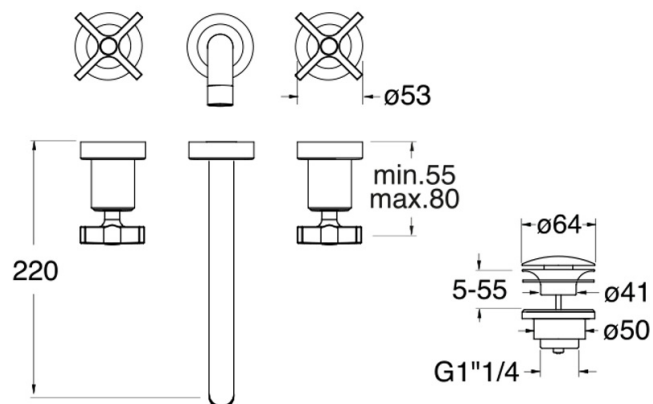

CR24346P : Mélangeur lavabo mural 3 trous  
CROSS ROAD

CRISTINA  
RUBINETTERIE  
ondyna

## Caractéristiques

- Mélangeur lavabo encastré
- avec vidage Up&Down
- Saillie 220 mm
- A installer avec box CS23300
- Garantie 8 ans