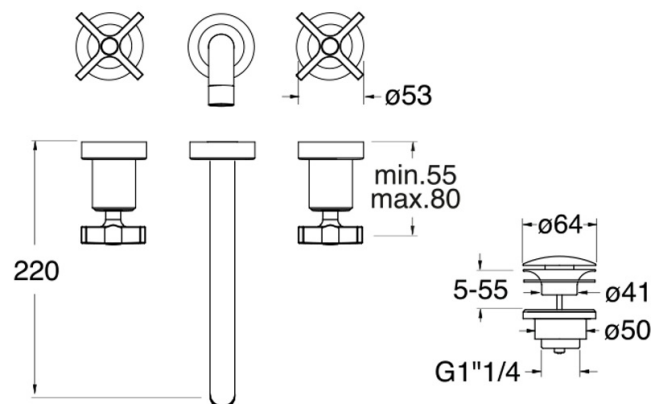

## CR24377 : Mélangeur lavabo mural 3 trous CROSS ROAD

CRISTINA  
RUBINETTERIE  
ondyna

## Caractéristiques

- Mélangeur lavabo encastré
- Avec vidage Up&Down®
- Saillie 220 mm
- A installer avec box CS23300
- Garantie 8 ans