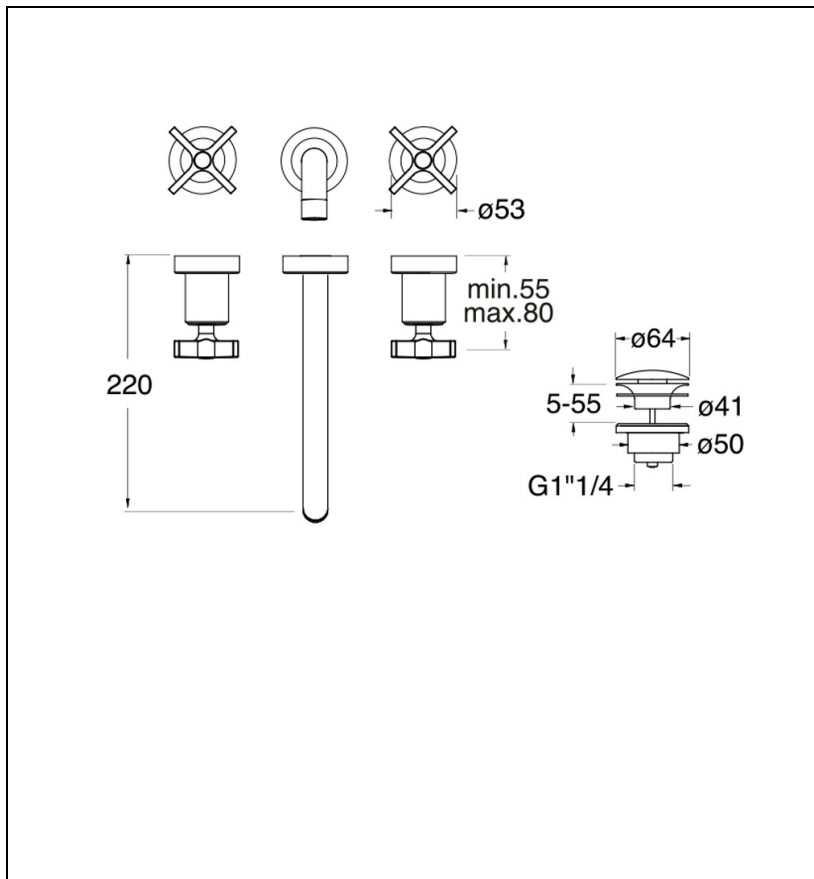

CR24396P : Mélangeur lavabo mural 3 trous
CROSS ROAD

CRISTINA
RUBINETTERIE
ondyna

Caractéristiques

- Mélangeur lavabo encastré
- avec vidage Up&Down
- Saillie 220 mm
- Vidage Bonde Up&down@laiton
- A installer avec box CS23300
- Garantie 8 ans