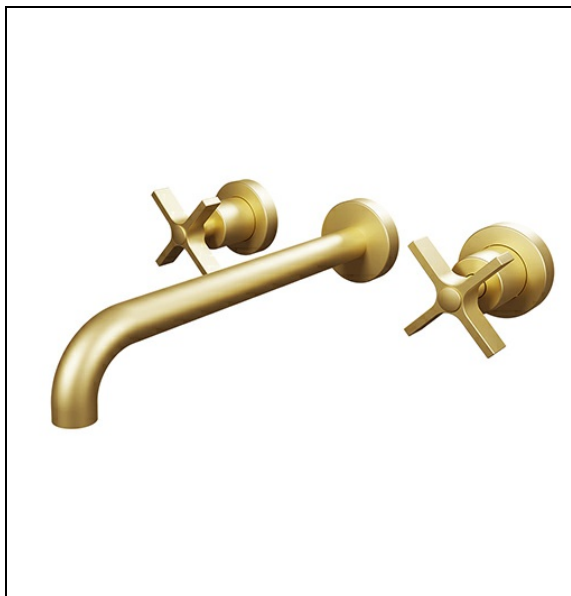

CR24396P : Mélangeur lavabo mural 3 trous
CROSS ROAD

CRISTINA
RUBINETTERIE
ondyna

Caractéristiques

- Mélangeur lavabo encastré
- avec vidage Up&Down
- Saillie 220 mm
- Vidage Bonde Up&down@laiton
- A installer avec box CS23300
- Garantie 8 ans