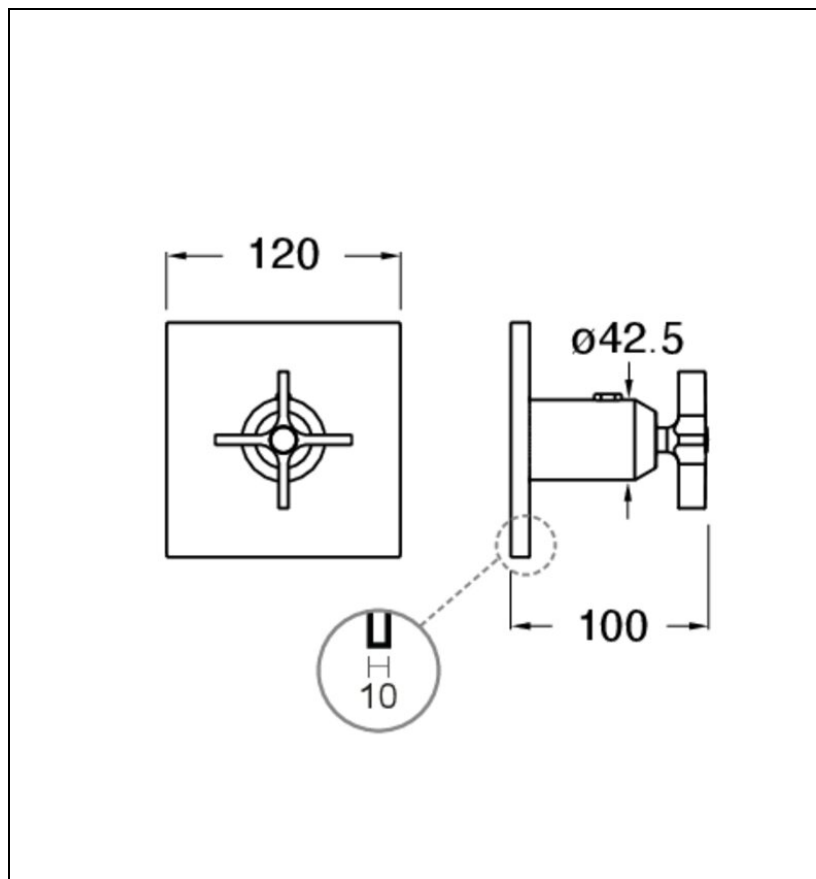

CR70051 : FACADE EXTERNE CROSS ROAD
CHROME CROSS ROAD

CRISTINA
RUBINETTERIE
ondyna

51 > chromé

Caractéristiques

- plaque 100% laiton
- Largeur 120 mm
- A installer avec box PD70000
- Garantie 8 ans