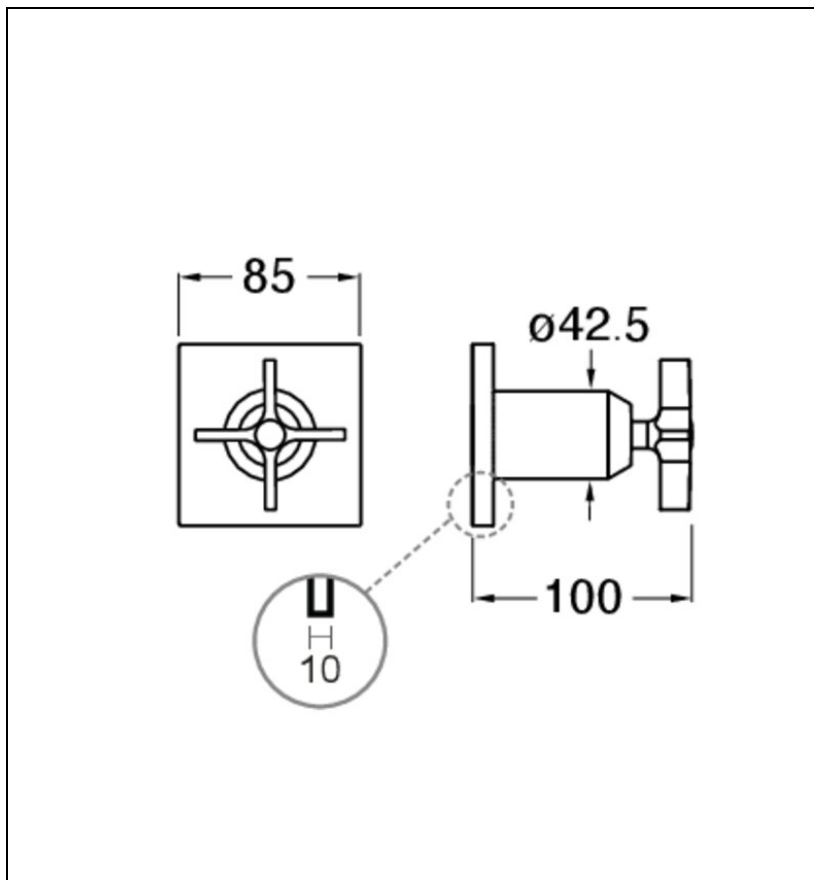

CR71051 : FACADE EXTERNE CROSS ROAD  
POUR ROBINET D'ARRET CHROME CROSS  
ROAD

CRISTINA  
RUBINETTERIE  
ondyna

51 > chromé

## Caractéristiques

- plaque 100% laiton
- Largeur 85 mm
- A installer avec box PD71000
- Garantie 8 ans