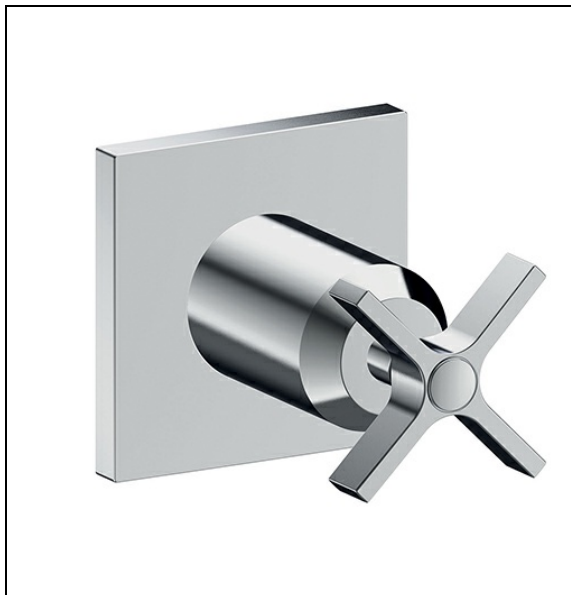

CR71051 : FACADE EXTERNE CROSS ROAD  
POUR ROBINET D'ARRET CHROME CROSS  
ROAD

CRISTINA  
RUBINETTERIE  
ondyna

51 > chromé

## Caractéristiques

- plaque 100% laiton
- Largeur 85 mm
- A installer avec box PD71000
- Garantie 8 ans