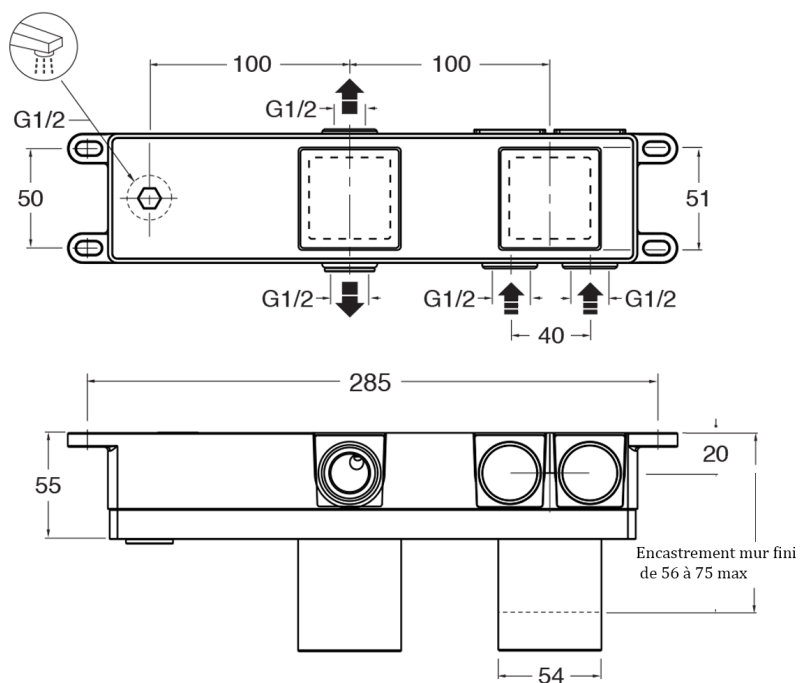

CS10000 : Mécanisme mitigeur CORPS ENCASTRES

Caractéristiques

- Mécanisme seul 2 ou 3 sorties
- Cartouche Life Time
- Garantie 8 ans