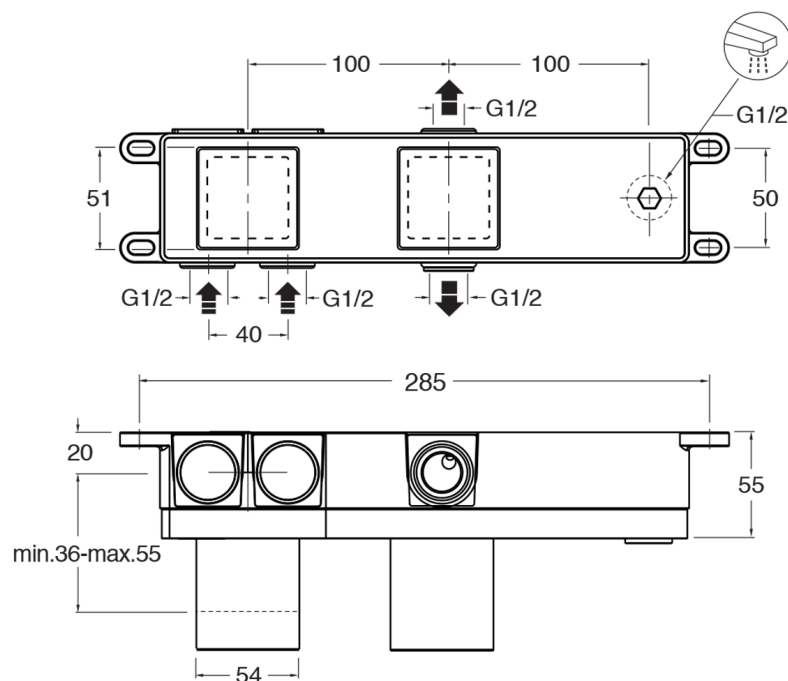

CS10100 : Mécanisme mitigeur CORPS ENCASTRES

Caractéristiques

- Mécanisme seul 2 ou 3 sorties
- Garantie 8 ans