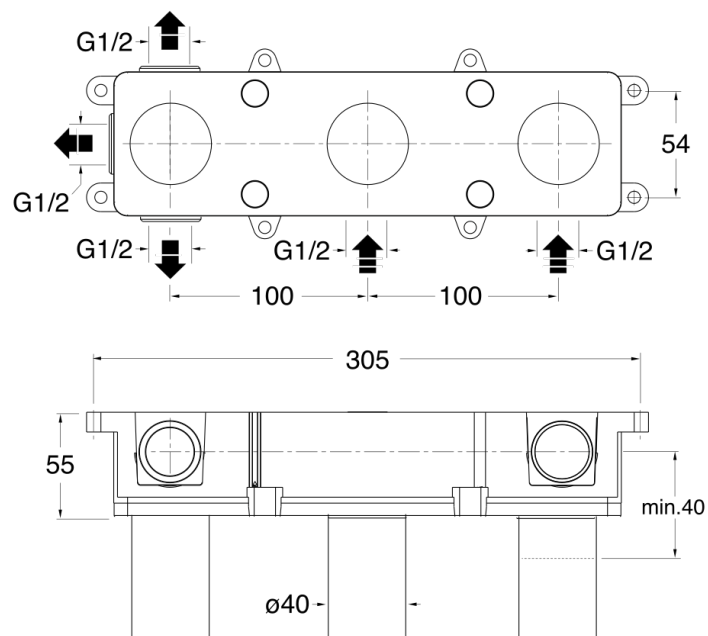

CS11500 : CORPS ENCASTRE BAIN/DOUCHE  
MELANGEUR 3 TROUS POUR ITALY CORPS  
ENCASTRES