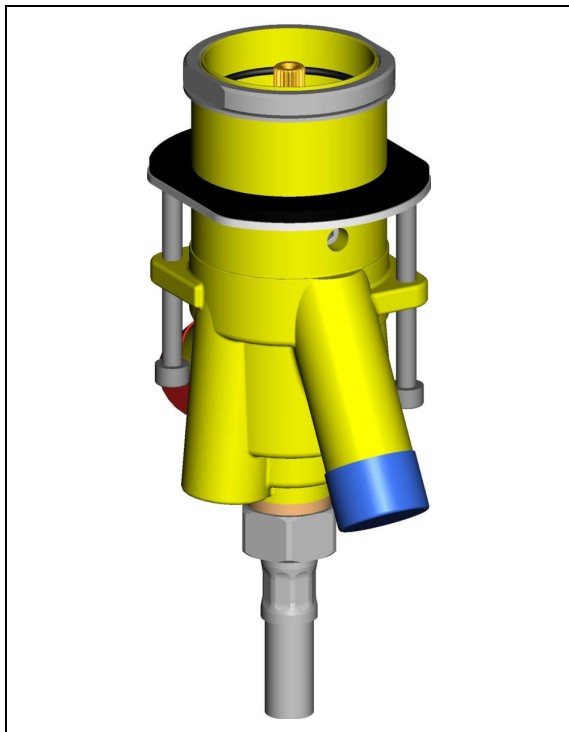

CS13900 : CORPS ENCASTRE
THERMOSTATIQUE SEUL SUR GORGE TYPE
XT142 CORPS ENCASTRES

CRISTINA
RUBINETTERIE
ondyna

Caractéristiques

- Livré avec cartouche thermostatique
- entrée eau chaude et eau froide 1/2
- Montage pour poignées seules Triverde et Quadri
- Garantie 8 ans