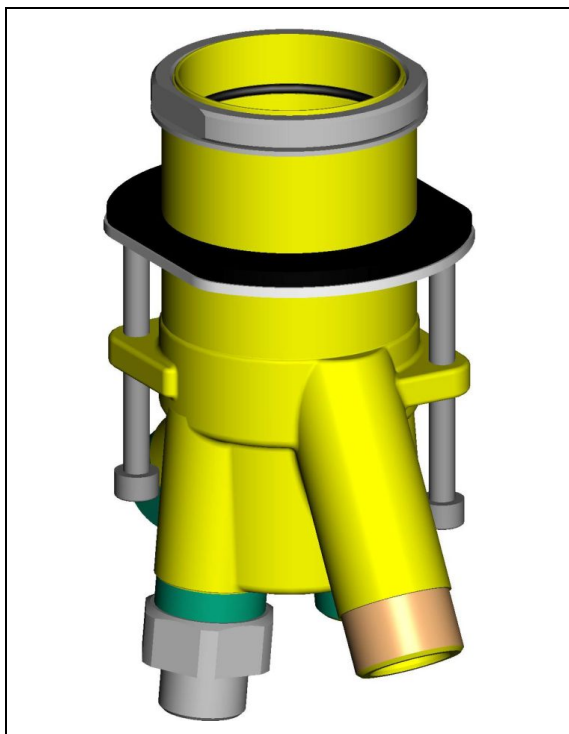

CS14000 : CORPS ENCASTRE INVERSEUR POUR  
POIGNEE SEULE SUR GORGE CORPS  
ENCASTRES

## Caractéristiques

- Livré sans cartouche
- Montage pour poignées seules Triverde et Quadri
- 2 ou 3 sorties
- Garantie 8 ans