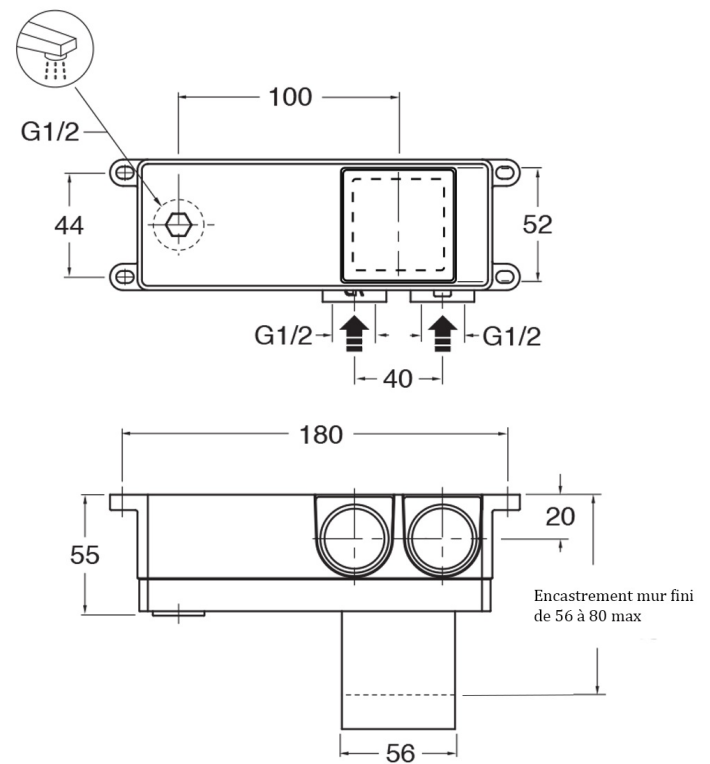

CS20000 : Mécanisme mitigeur lavabo encastré CORPS ENCASTRES

Caractéristiques

- Corps laiton DZT
- Cartouche Life Time
- Poignée à droite
- Garantie 8 ans