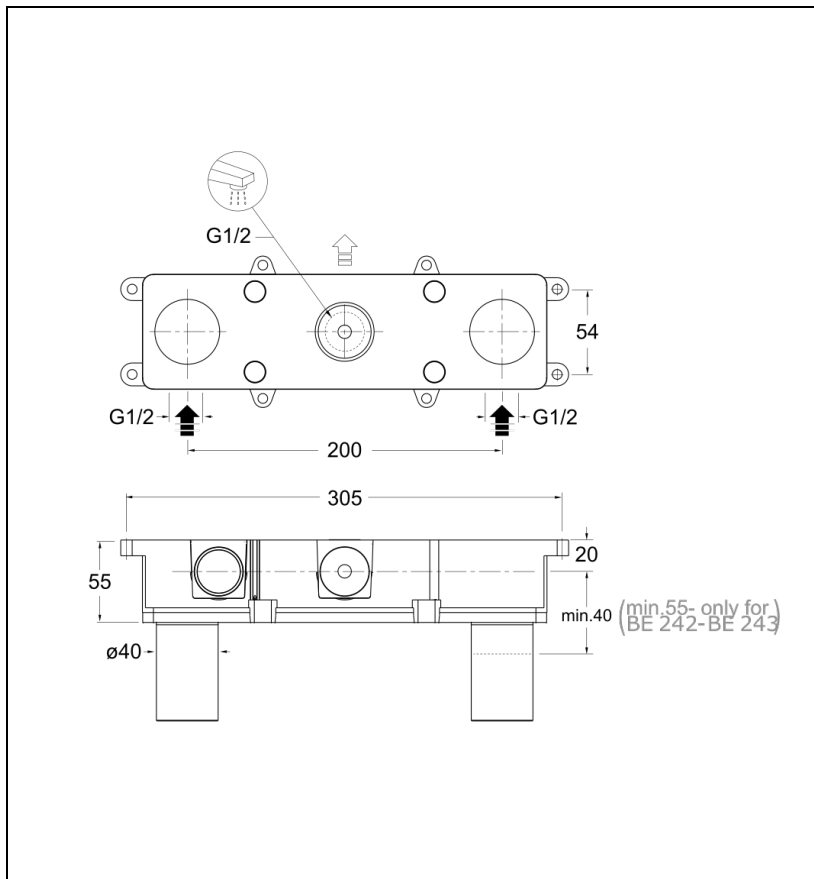

CS23300 : box lavabo mélangeur CORPS ENCASTRES

Caractéristiques

- Corps encastré mélangeur
- Bec au centre des 2 poignées
- pour façade mélangeur lavabo 3 trous
- Garantie 8 ans