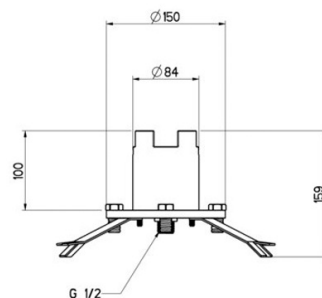

CS29200 : Box pour Colonne de douche indoor & outdoor CORPS ENCASTRES

Caractéristiques

- Pour colonne de piscine monofluide alimentation par le sol
- Garantie 8 ans