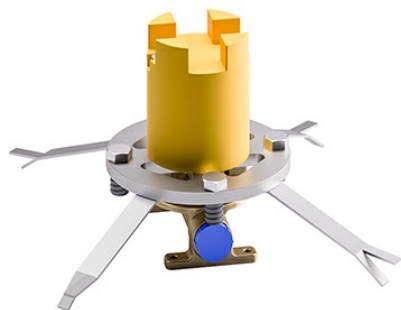

CS29300 : Box pour Colonne de douche indoor & outdoor CORPS ENCASTRES

Caractéristiques

- Pour colonne de piscine mitigeur
- Garantie 8 ans