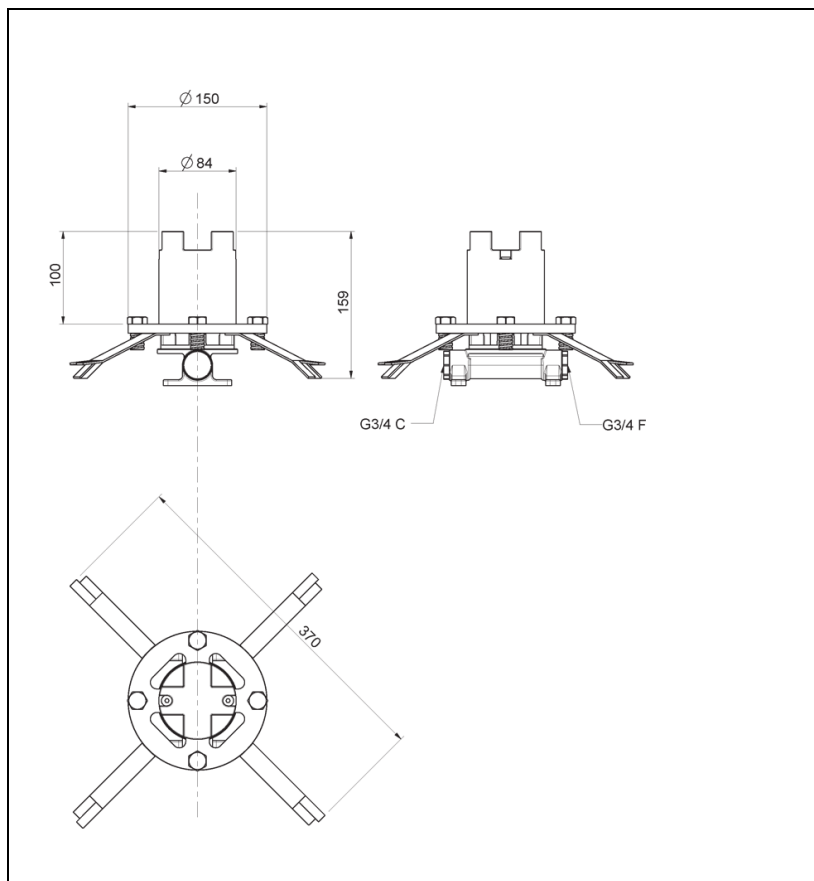

CS29300 : Box pour Colonne de douche indoor & outdoor CORPS ENCASTRES

Caractéristiques

- Pour colonne de piscine mitigeur
- Garantie 8 ans