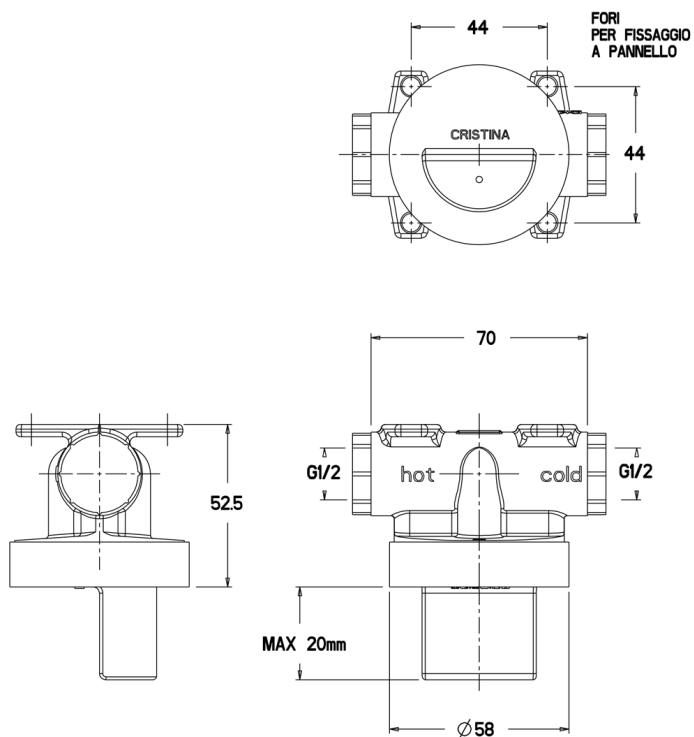

CS67600 : mécanisme encastré pour kit WC
mitigeur CORPS ENCASTRES

Caractéristiques

- Box pour applique WC mitigeur
- Garantie 8 ans