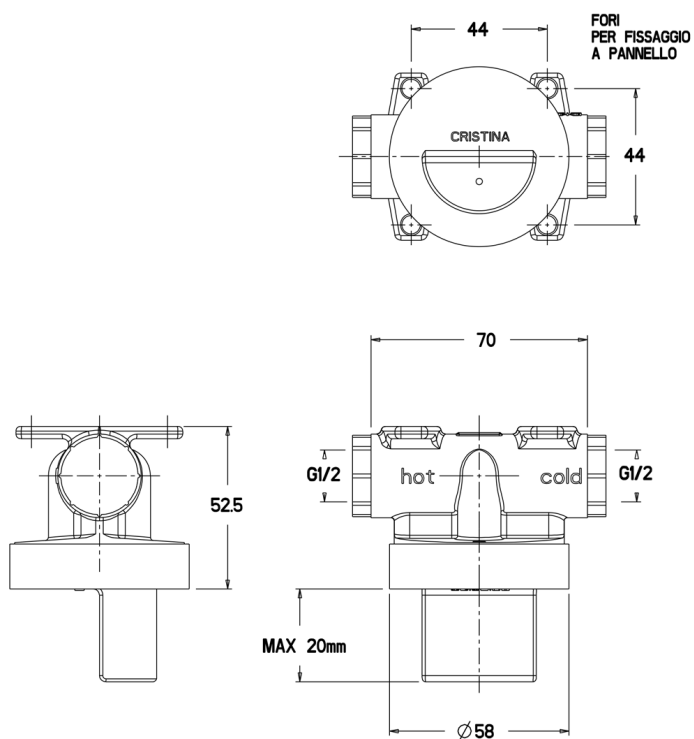

CS67600 : mécanisme encastré pour kit WC
mitigeur CORPS ENCASTRES

Caractéristiques

- Box pour applique WC mitigeur
- Garantie 8 ans