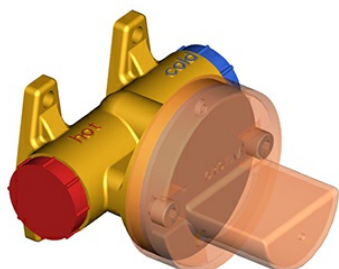

CS67600 : mécanisme encastré pour kit WC
mitigeur CORPS ENCASTRES

Caractéristiques

- Box pour applique WC mitigeur
- Garantie 8 ans