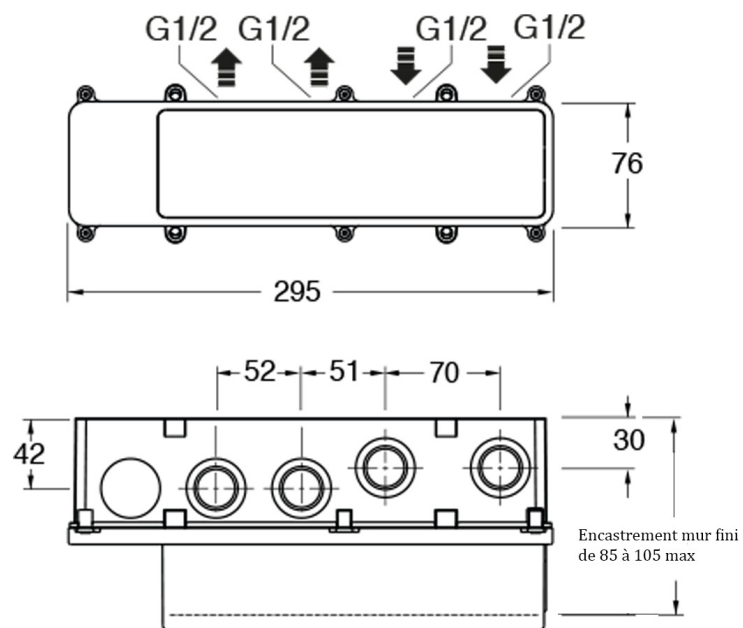

CS81200 : Mécanisme thermostatique CORPS ENCASTRES

Caractéristiques

- Mécanisme seul 2 sorties
- Cartouche Life Time
- Garantie 8 ans