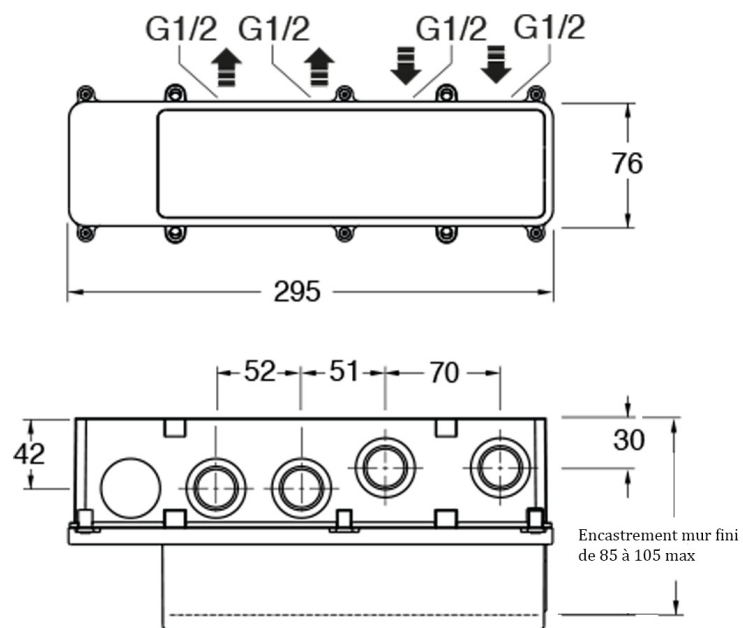

CS81200 : Mécanisme thermostatique CORPS ENCASTRES

CRISTINA
RUBINETTERIE

ondyna

Caractéristiques

- Mécanisme seul 2 sorties
- Cartouche Life Time
- Garantie 8 ans