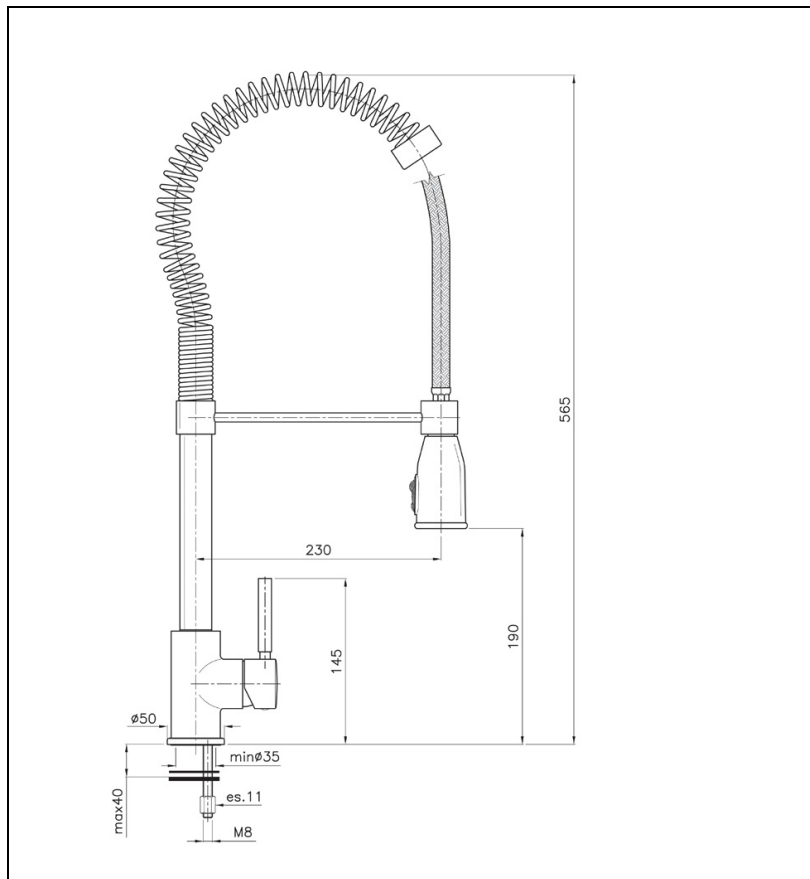

CU01551 : Cruise CRUISE

CRISTINA
RUBINETTERIE

ondyna

51 > chromé

Caractéristiques

- Bec orientable
- Douchette bi-jet ABS
- Saillie 230 mm
- Garantie 2 ans