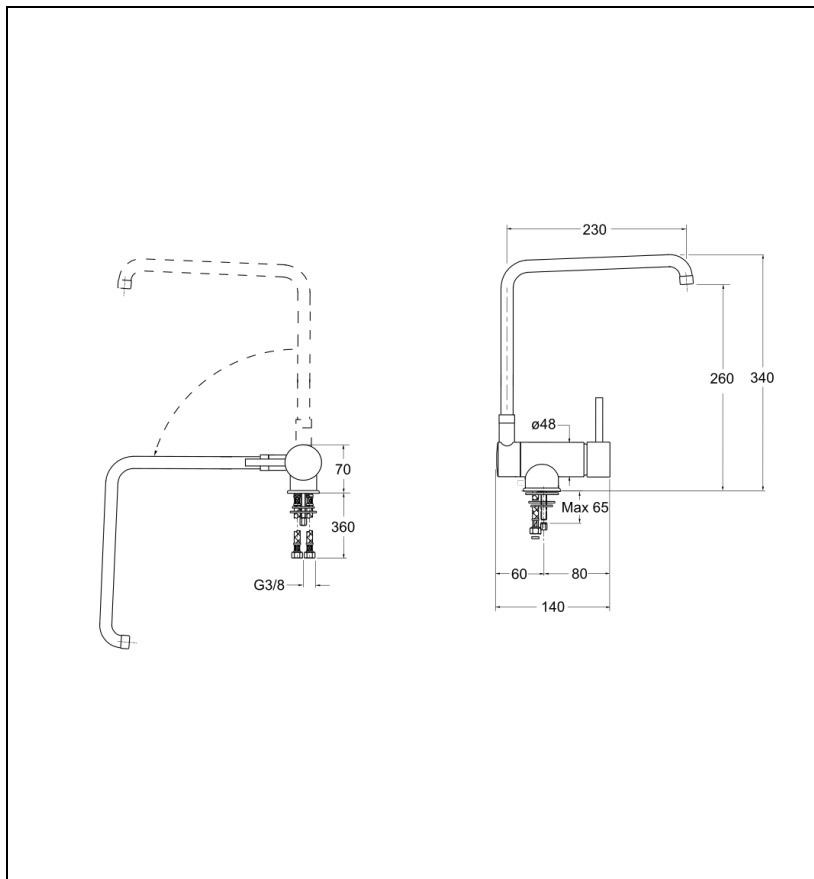

CU13651 : Cucina CUCINA

CRISTINA  
RUBINETTERIE

ondyna

51 > chromé

## Caractéristiques

- Bec orientable
- Passage sous fenêtre 70 mm
- Cartouche Life Time, aérateur anticalcaire, flexibles anti-torsion
- Hauteur 340 mm
- Saillie 230 mm
- Hauteur sous bec 260 mm
- Garantie 8 ans