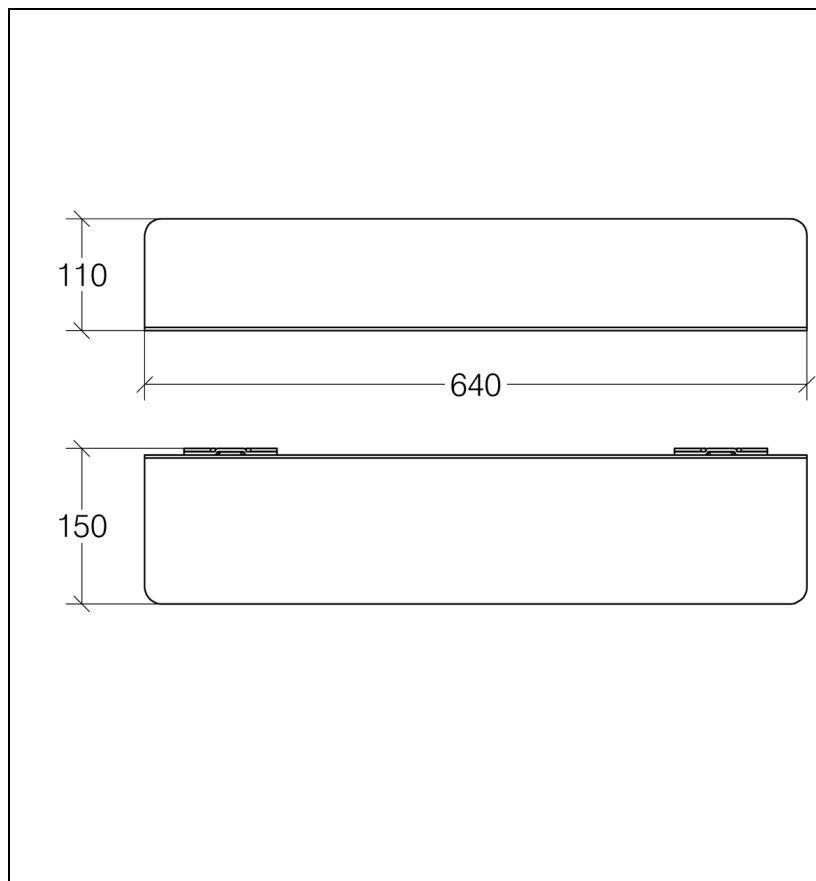

CU5143 : Etagère 64 cm CURVA

CRISTINA  
RUBINETTERIE

ondyna

## Caractéristiques

- Saillie 150 mm
- Garantie 2 ans