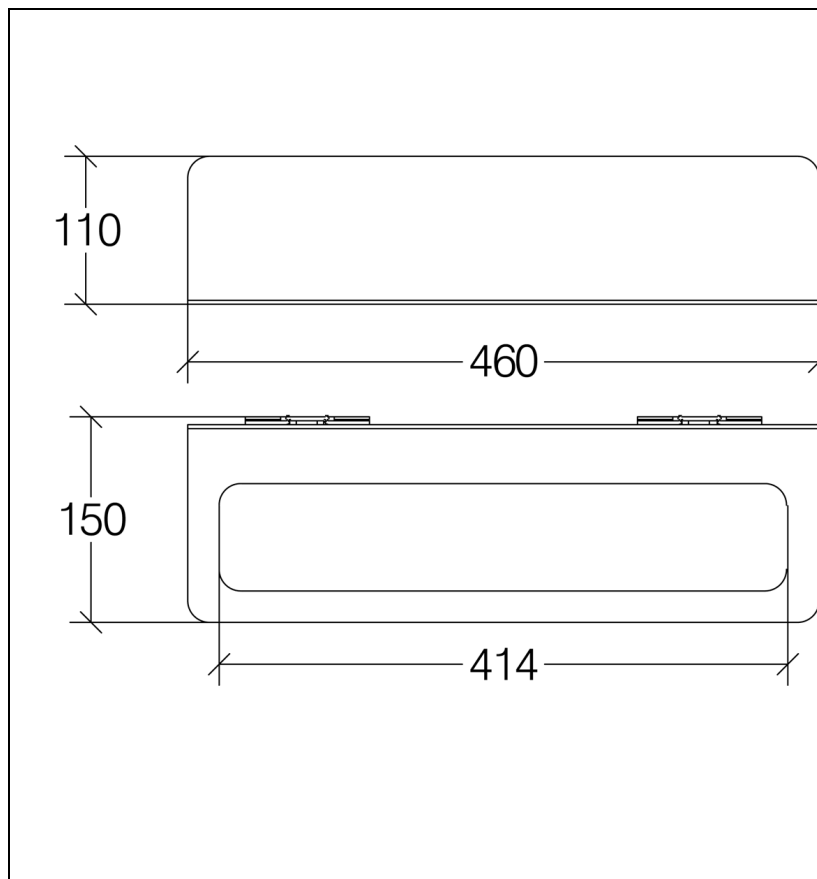

CU5144 : Porte-serviettes 46 cm CURVA

CRISTINA
RUBINETTERIE

ondyna

Caractéristiques

- Ou support accessoires
- Saillie 150 mm
- Garantie 2 ans