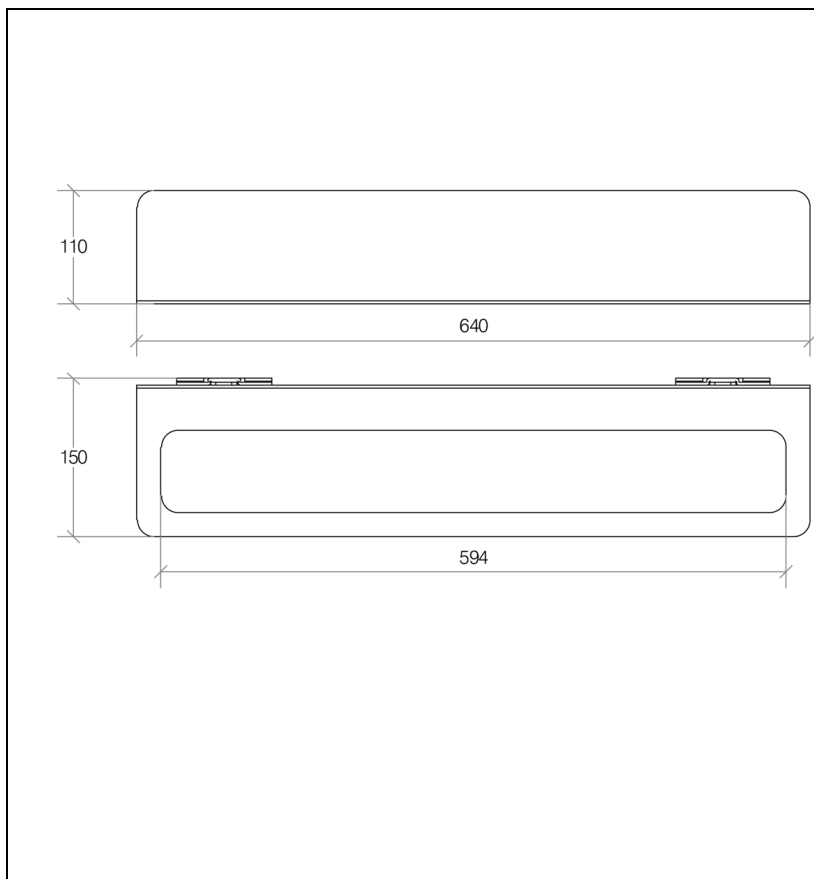

CU5145 : Porte-serviettes 64 cm CURVA

Caractéristiques

- Ou support accessoires
- Saillie 150 mm
- Garantie 2 ans