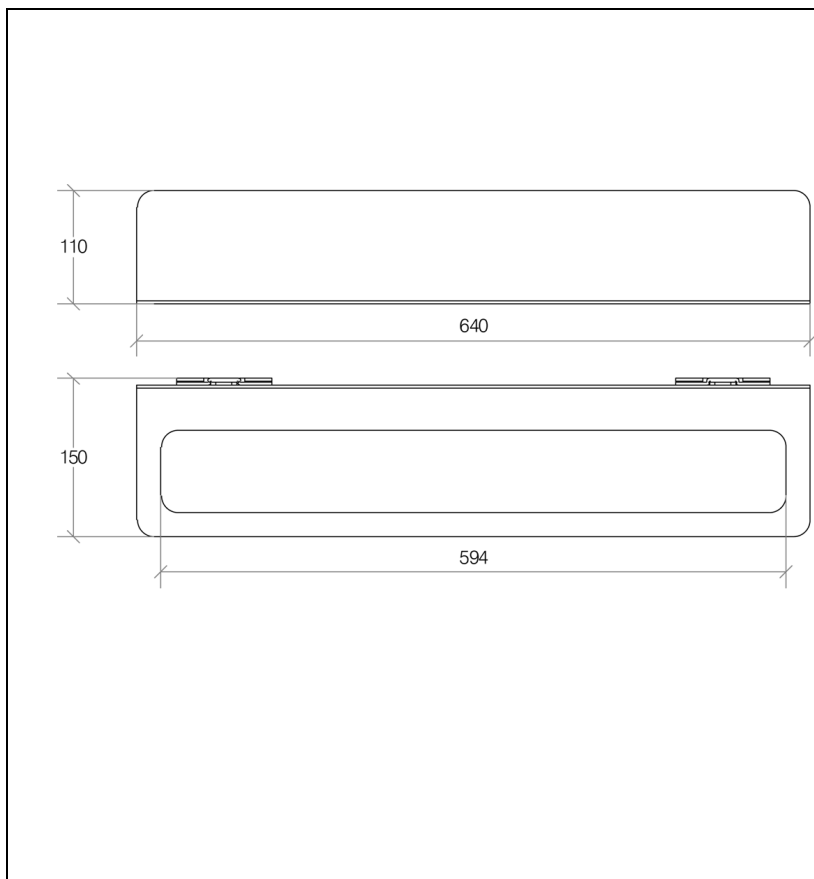

CU5145 : Porte-serviettes 64 cm CURVA

CRISTINA
RUBINETTERIE

ondyna

Caractéristiques

- Ou support accessoires
- Saillie 150 mm
- Garantie 2 ans