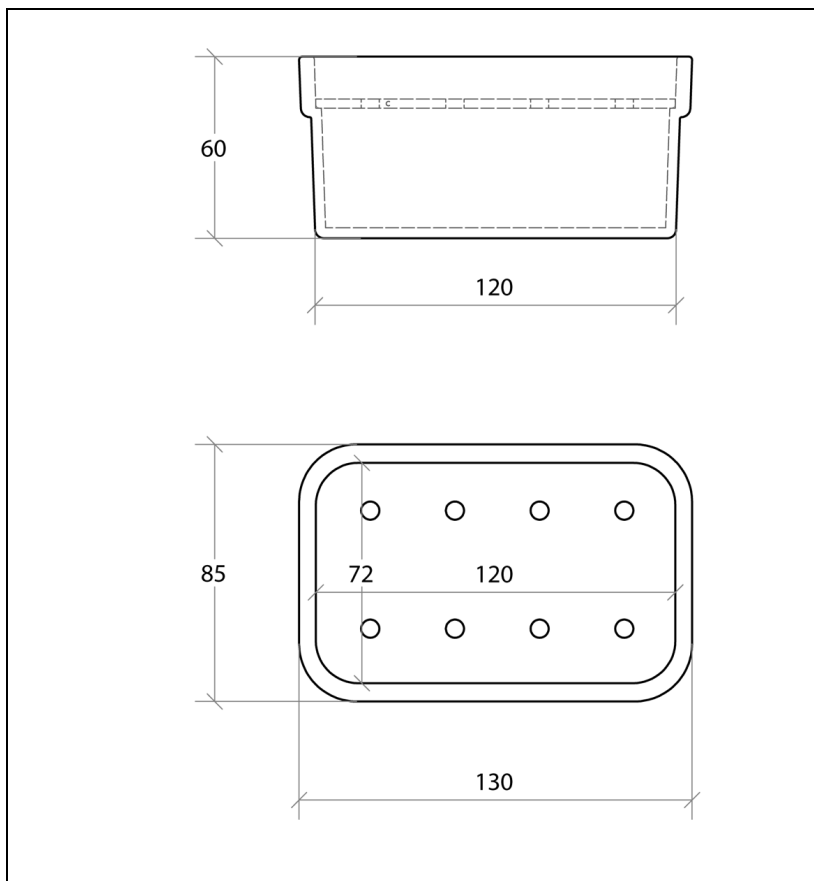

CU5147 : Porte-savon CURVA

CRISTINA  
RUBINETTERIE

ondyna

## Caractéristiques

- Longueur 130 mm, largeur 85 mm
- Garantie 2 ans