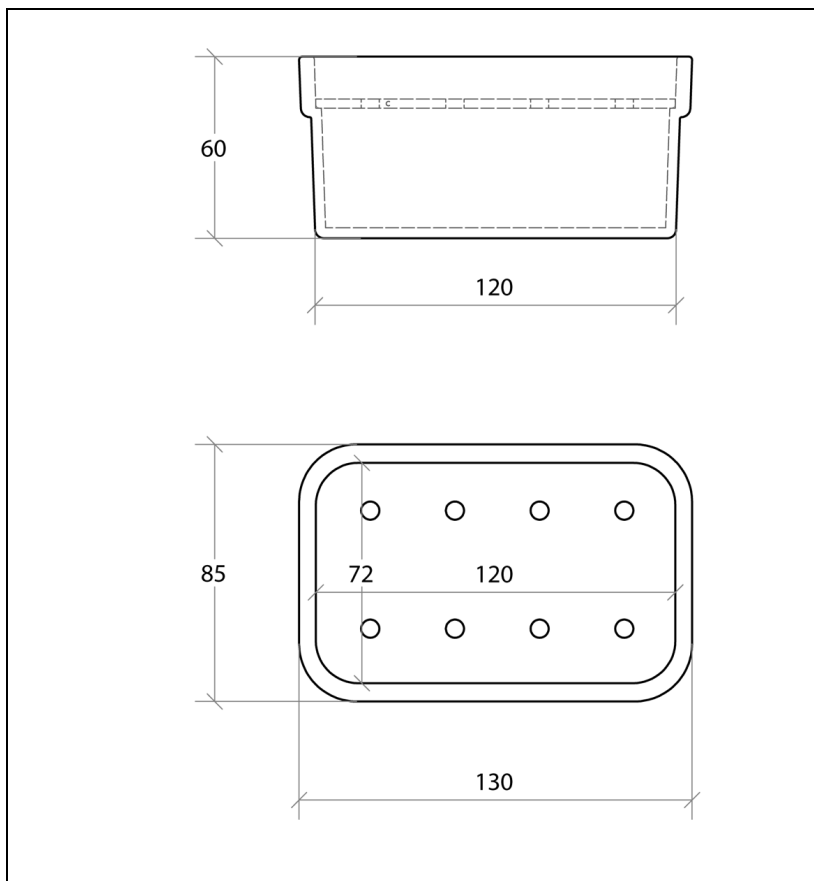

CU5147 : Porte-savon CURVA

CRISTINA
RUBINETTERIE

ondyna

Caractéristiques

- Longueur 130 mm, largeur 85 mm
- Garantie 2 ans