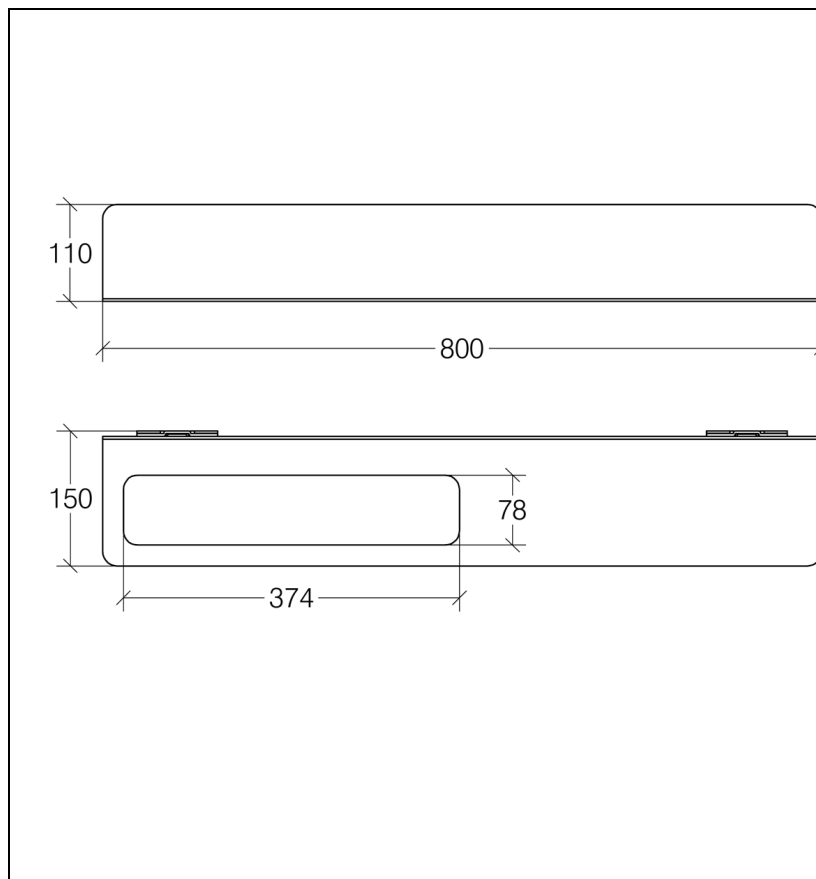

CU5149 : Etagère mixte 80 cm CURVA

CRISTINA
RUBINETTERIE

ondyna

Caractéristiques

- Porte-serviettes, supports objets
- Longueur 80 cm
- Garantie 2 ans