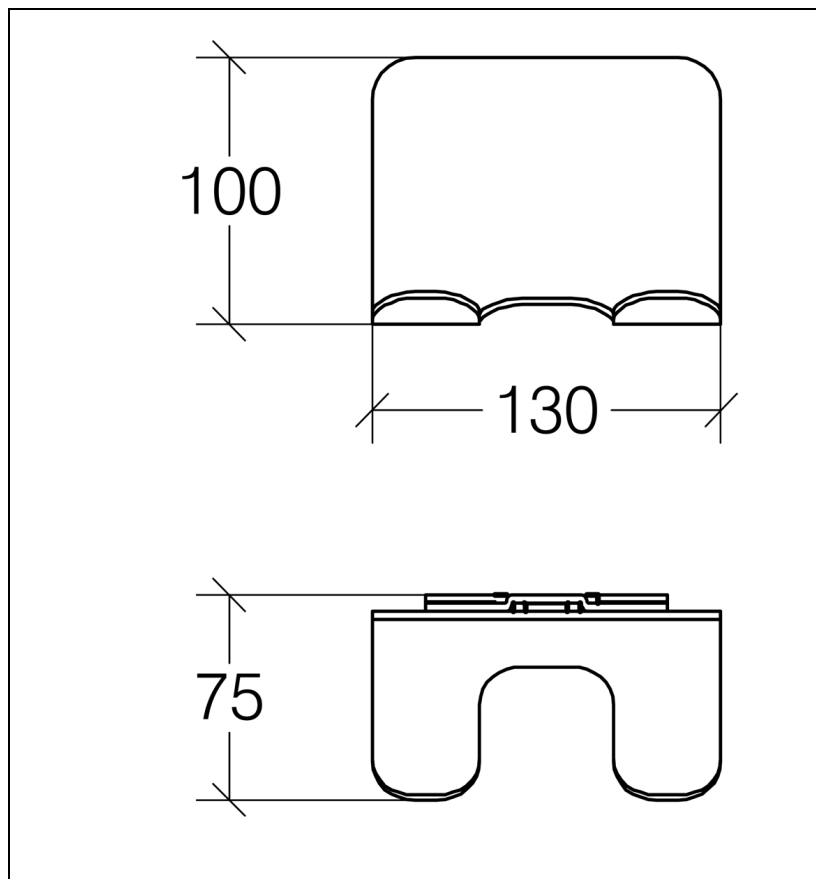

CU5150 : Patère CURVA

CRISTINA
RUBINETTERIE

ondyna

Caractéristiques

- Longueur 105 mm, largeur 70 mm
- Garantie 2 ans