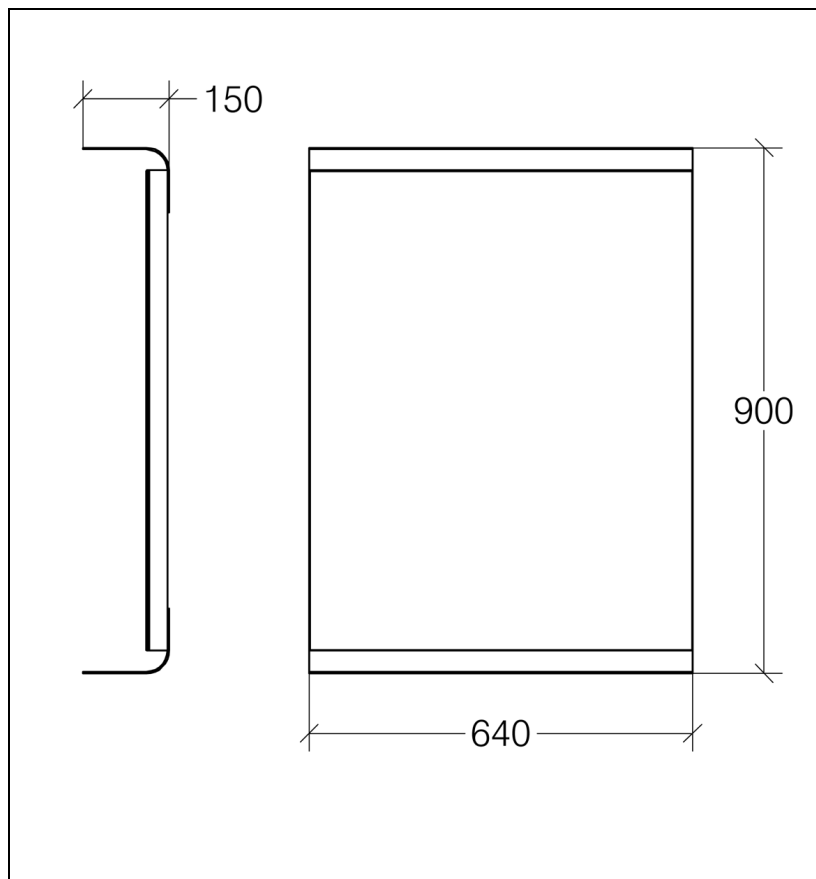

CU5689 : Miroir éclairant étagère CURVA

CRISTINA
RUBINETTERIE

ondyna

Caractéristiques

- Garantie 2 ans