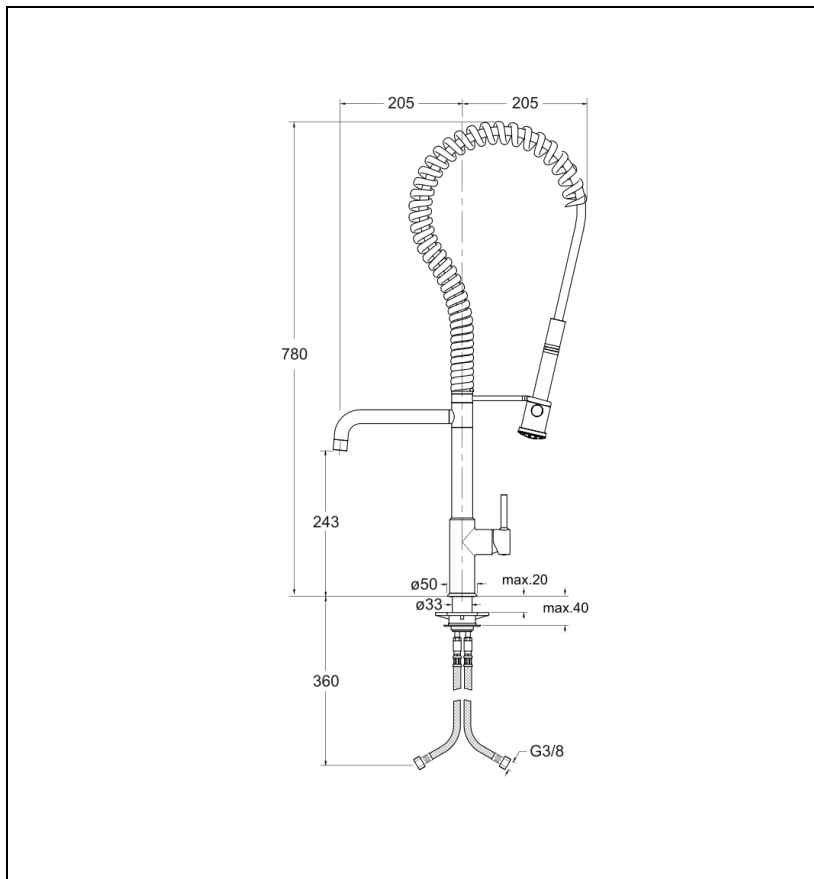

CX50651 : Cucina professionnel avec bec et
douchette CUCINA

CRISTINA
RUBINETTERIE
ondyna

51 > chromé

Caractéristiques

- Inverseur automatique, Douchette anticalcaire laiton à impulsion
- Bec orientable, retour écoulement bec automatique
- Cartouche Life Time; Aérateur anticalcaire; Flexibles anti-torsion
- Saillie 204 mm
- Garantie 8 ans