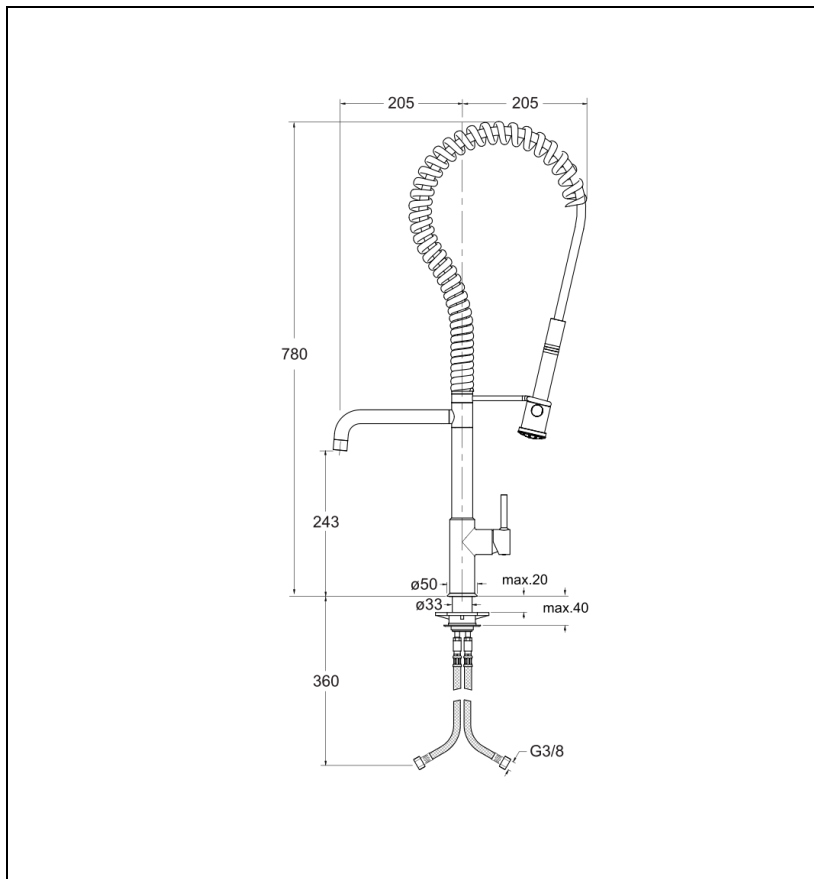

CX50651 : Cucina professionnel avec bec et  
douchette CUCINA

CRISTINA  
RUBINETTERIE  
ondyna

51 > chromé

## Caractéristiques

- Inverseur automatique, Douchette anticalcaire laiton à impulsion
- Bec orientable, retour écoulement bec automatique
- Cartouche Life Time; Aérateur anticalcaire; Flexibles anti-torsion
- Saillie 204 mm
- Garantie 8 ans