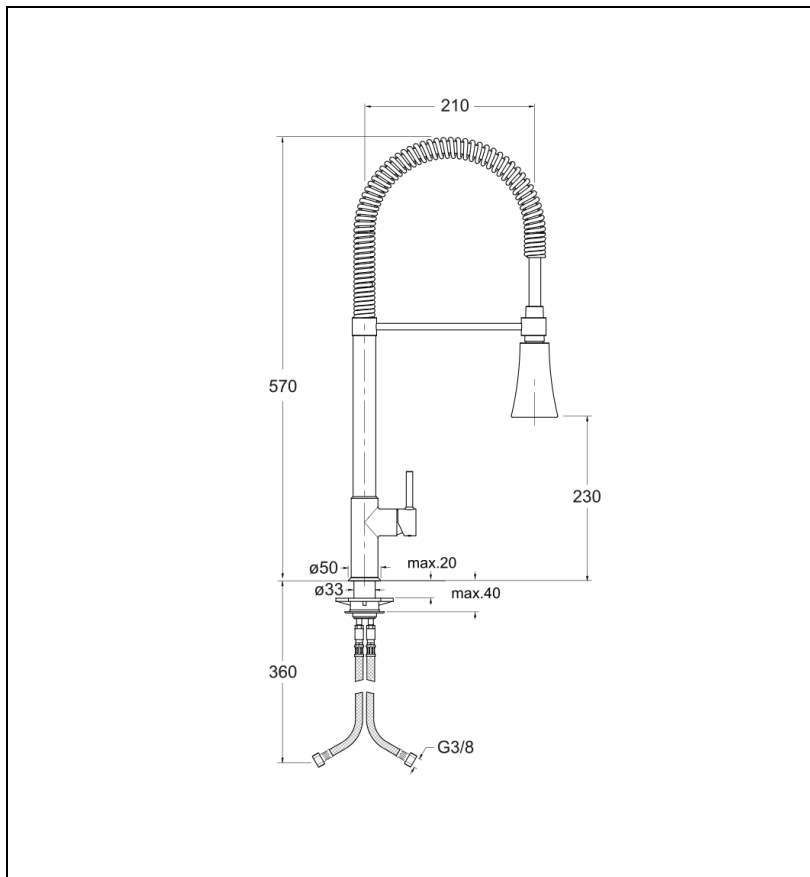

51 > chromé

Caractéristiques

- Bec orientable
- Douchette bi-jet ABS
- Cartouche Life Time, aérateur anticalcaire, flexibles anti-torsion
- Saillie 210 mm
- Garantie 8 ans