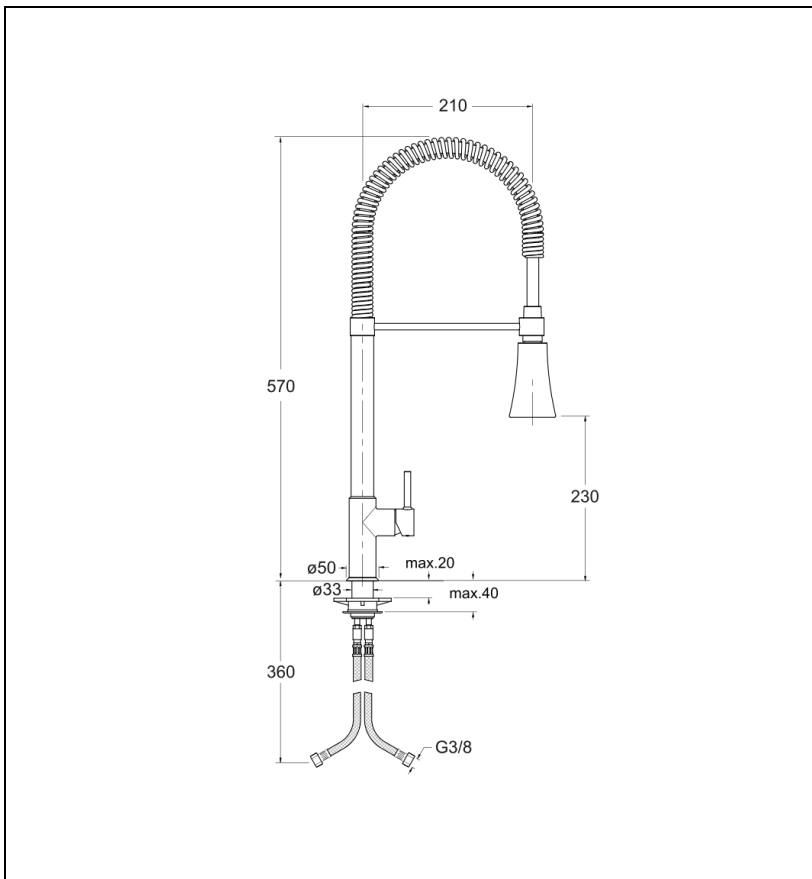

51 > chromé

Caractéristiques

- Bec orientable
- Douchette bi-jet ABS
- Cartouche Life Time; Aérateur anticalcaire; Flexibles anti-torsion
- Saillie 210 mm
- Garantie 8 ans