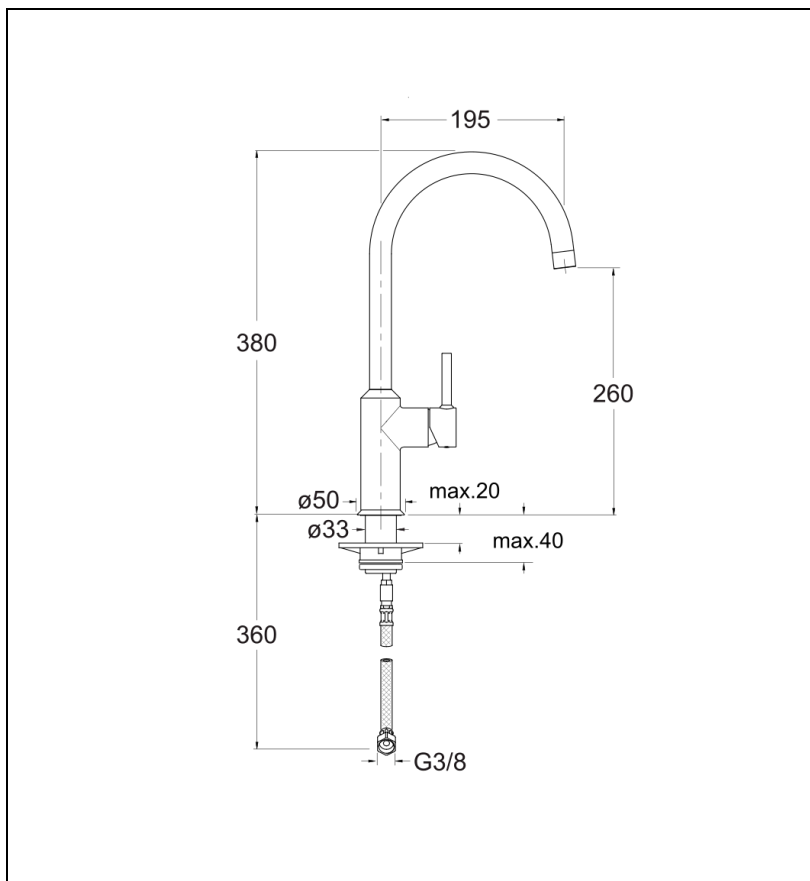

CX50851 : Cucina CUCINA

CRISTINA
RUBINETTERIE

ondyna

51 > chromé

Caractéristiques

- Bec orientable
- Cartouche Life Time, aérateur anticalcaire, flexibles anti-torsion
- Saillie 194 mm
- Garantie 8 ans