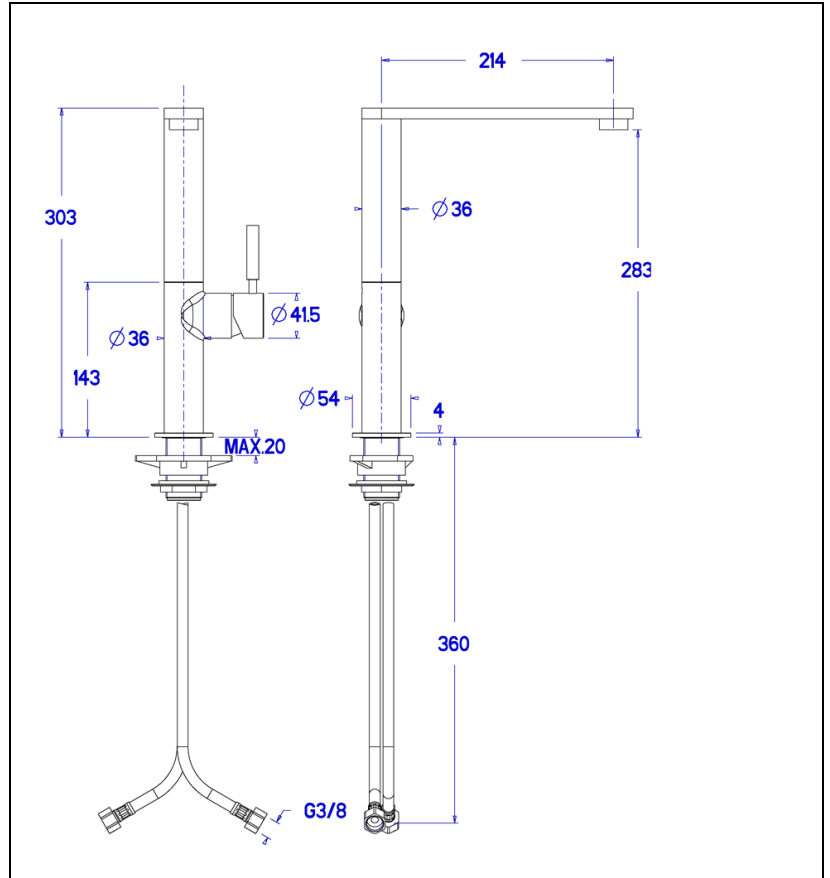

51 > chromé

Caractéristiques

- Bec orientable
- Cartouche Life Time; Aérateur anticalcaire; Flexibles anti-torsion
- Saillie 214 mm
- Garantie 8 ans