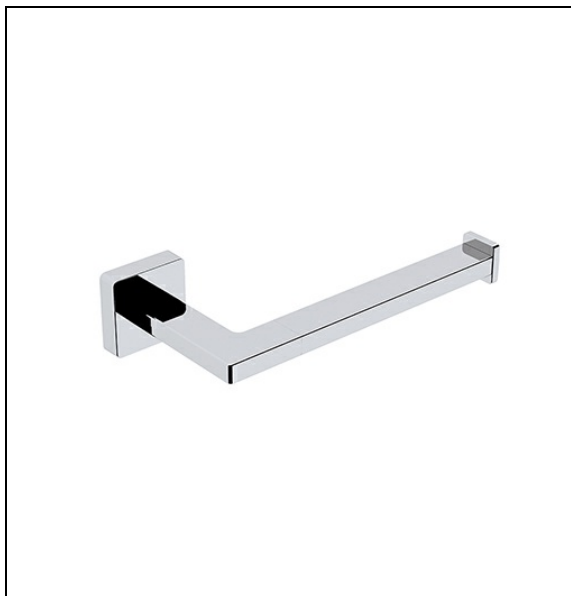

DADO0451 : Porte rouleau laiton chromé DADO

51 > chromé

## Caractéristiques

- Longueur 175 mm
- Saillie 81 mm
- Garantie 2 ans