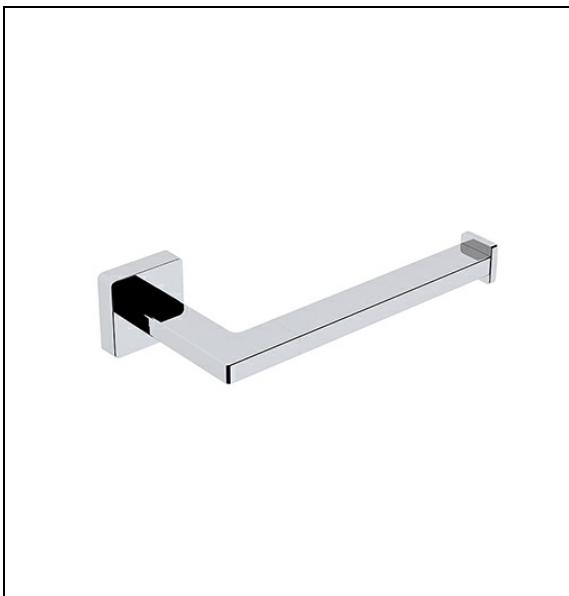

DADO0451 : Porte rouleau laiton chromé DADO

51 > chromé

Caractéristiques

- longueur 175 mm
- Saillie 81 mm
- Garantie 2 ans