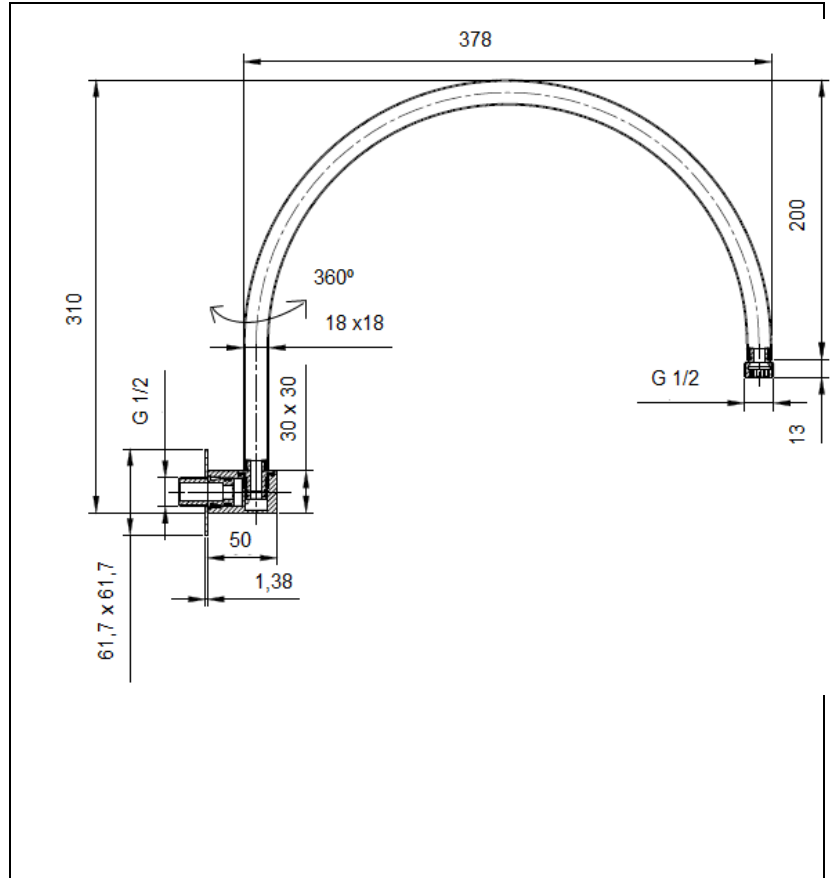

DBRC36051 : BRAS DE DOUCHE PLAFOND
COURVE L 360 HYDROTHERAPIE

51 > chromé

Caractéristiques

- Garantie 2 ans