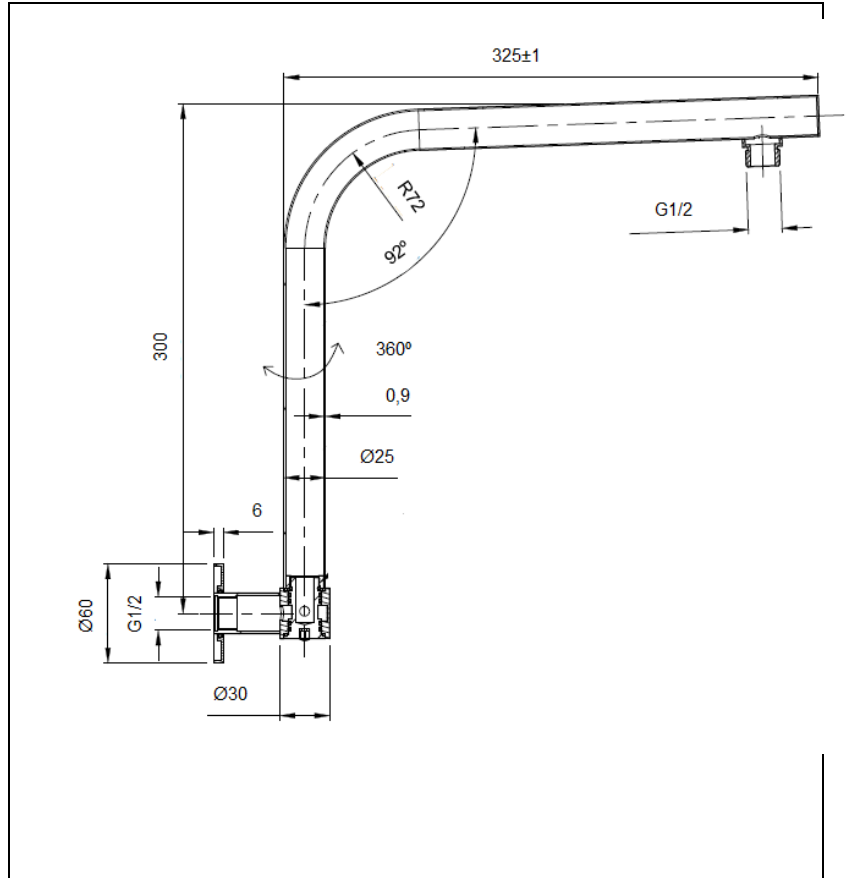

DBRR36051 : BRAS DE DOUCHE PLAFOND ROND  
COURVE L 360 HYDROTHERAPIE

51 > chromé

## Caractéristiques

- Rond
- Hauteur 300 mm
- Garantie 2 ans