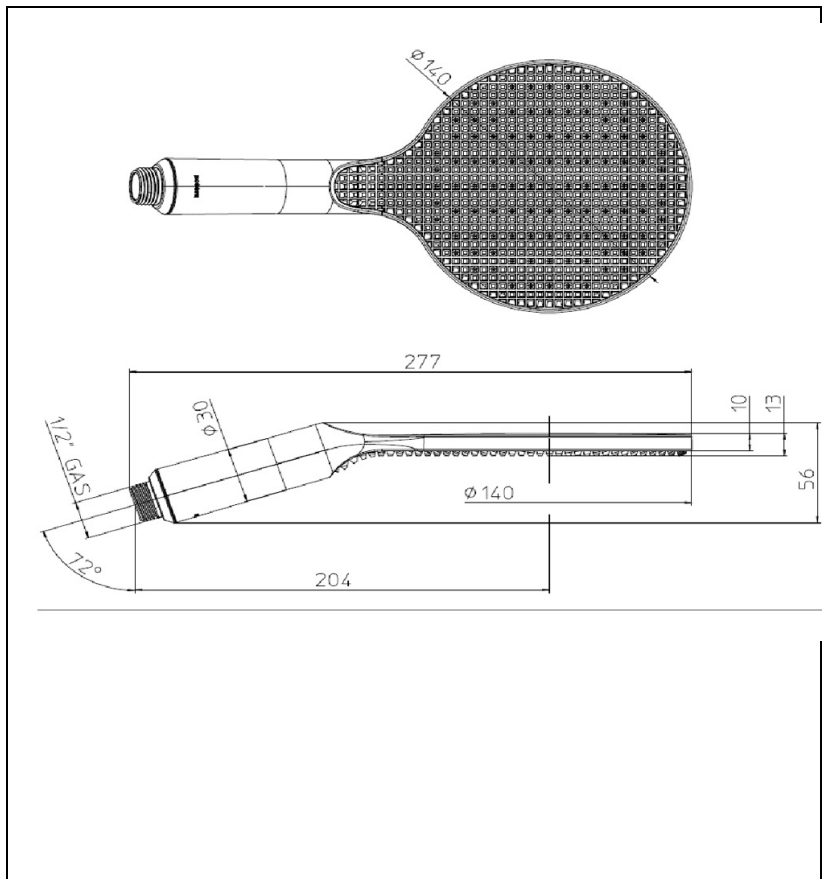

DC90013 : douchette plate ø 140 mm blackmat
APICE

CRISTINA
RUBINETTERIE
ondyna

13 > noir mat

Caractéristiques

- ABS, ø 140 mm, jet pluie avec diffuseur en gomme thermoplastique
- Nombre de jets 1
- Garantie 2 ans