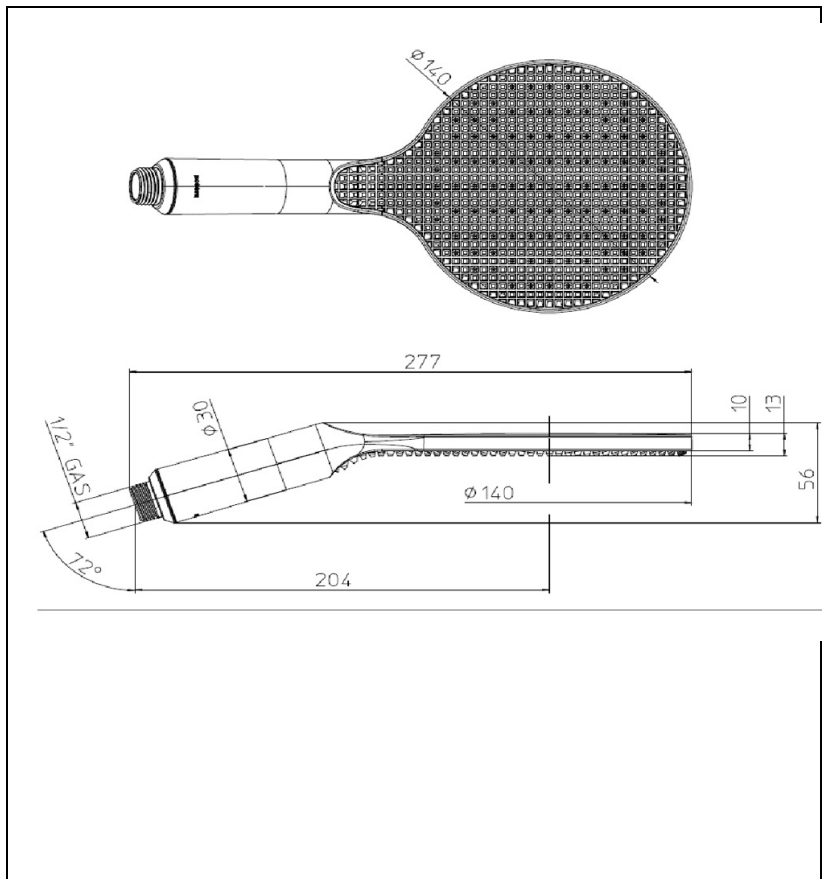

DC90051 : douchette plate ø 140 mm chromée  
APICE

CRISTINA  
RUBINETTERIE  
ondyna

51 > chromé

## Caractéristiques

- ABS, ø 140 mm, jet pluie avec diffuseur en gomme thermoplastique
- Nombre de jets 1
- Garantie 2 ans