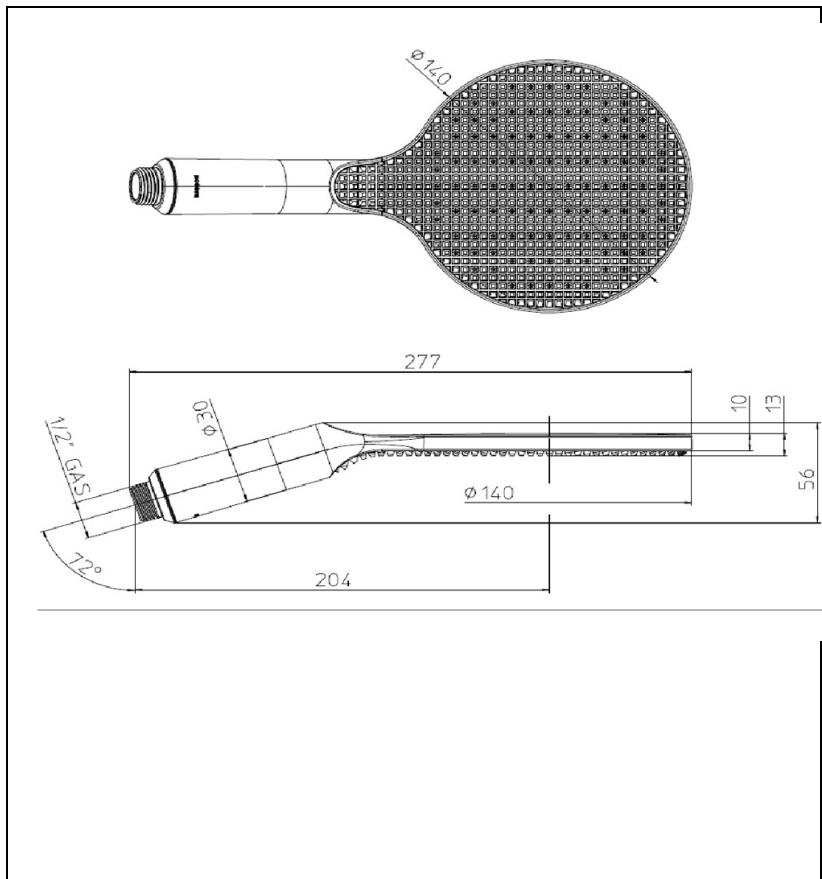

DC90051 : douchette plate ø 140 mm chromée
APICE

CRISTINA
RUBINETTERIE
ondyna

51 > chromé

Caractéristiques

- ABS, ø 140 mm, jet pluie avec diffuseur en gomme thermoplastique
- Nombre de jets 1
- Garantie 2 ans