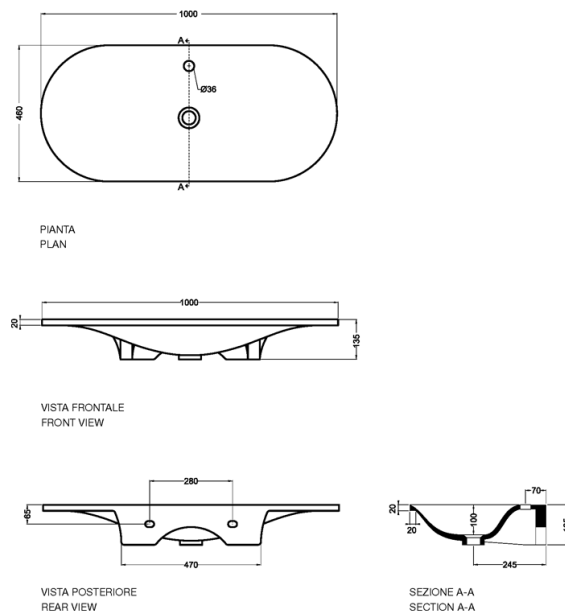

DEL10001 : vasque lavabo céramique design blanc
brillant à suspendre DELANO

Caractéristiques

- Perçage monotrou, à suspendre
- Largeur 1 000 mm
- Garantie 3 ans