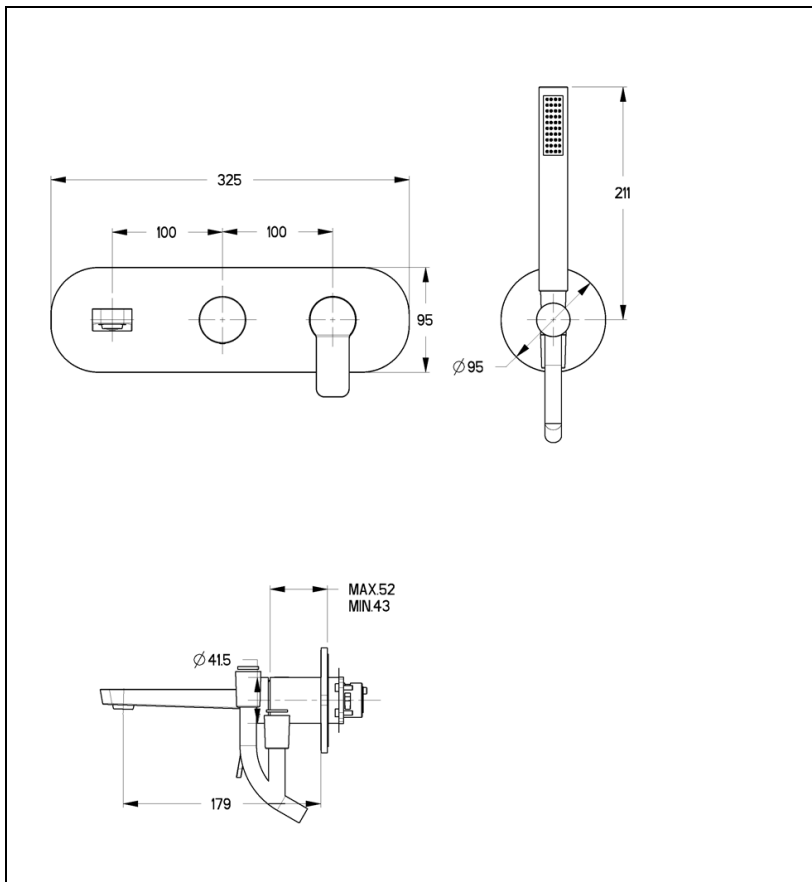

EL10251 : BAIN DOUCHE MURAL 2 SORTIES CHROME ELEVATION

51 > chromé

Caractéristiques

- Livré sans box d'encastrement, plaque laiton 325 x 95 mm
- Avec cartouche inverseur, ensemble douchette inclus
- Saillie 180 mm
- Nombre de sorties 2
- A installer avec box CS10000
- Garantie 8 ans