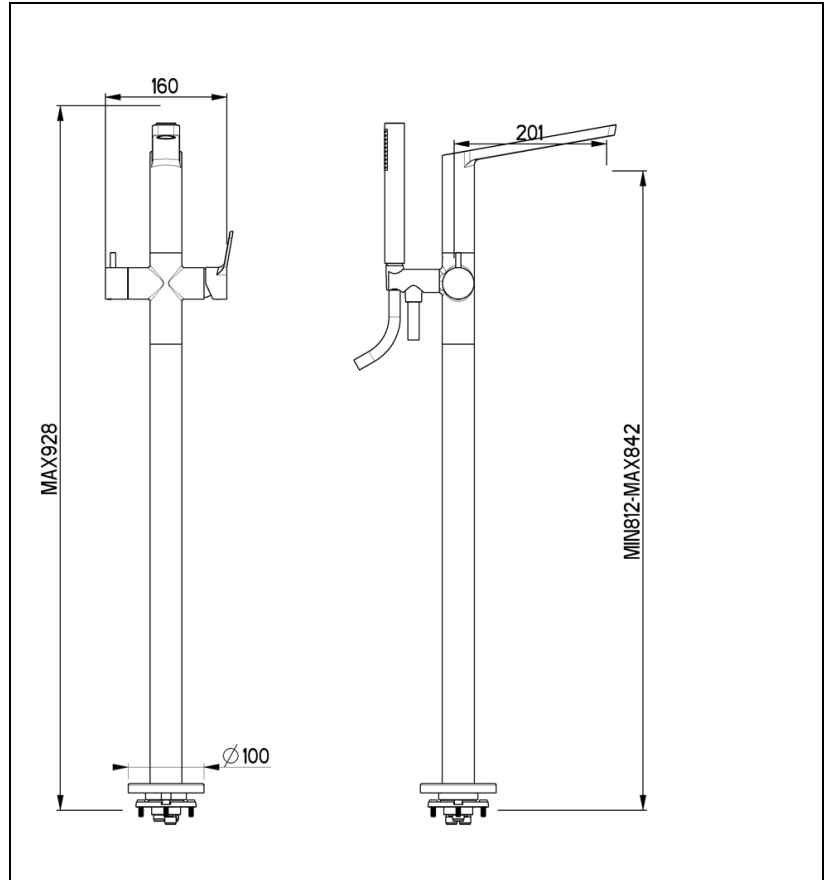

EL18951 : MITIGEUR BAIN DOUCHE SUR PIED CHROME ELEVATION

51 > chromé

Caractéristiques

- LIVRÉ SANS BOX D'ENCASTREMENT, flexible 150 cm et douchette inclus
- mitigeur indépendant pour la douchette et le remplissage baignoire
- Saillie 201 mm
- Hauteur sous bec 842 mm
- A installer avec box PD29000
- Garantie 8 ans