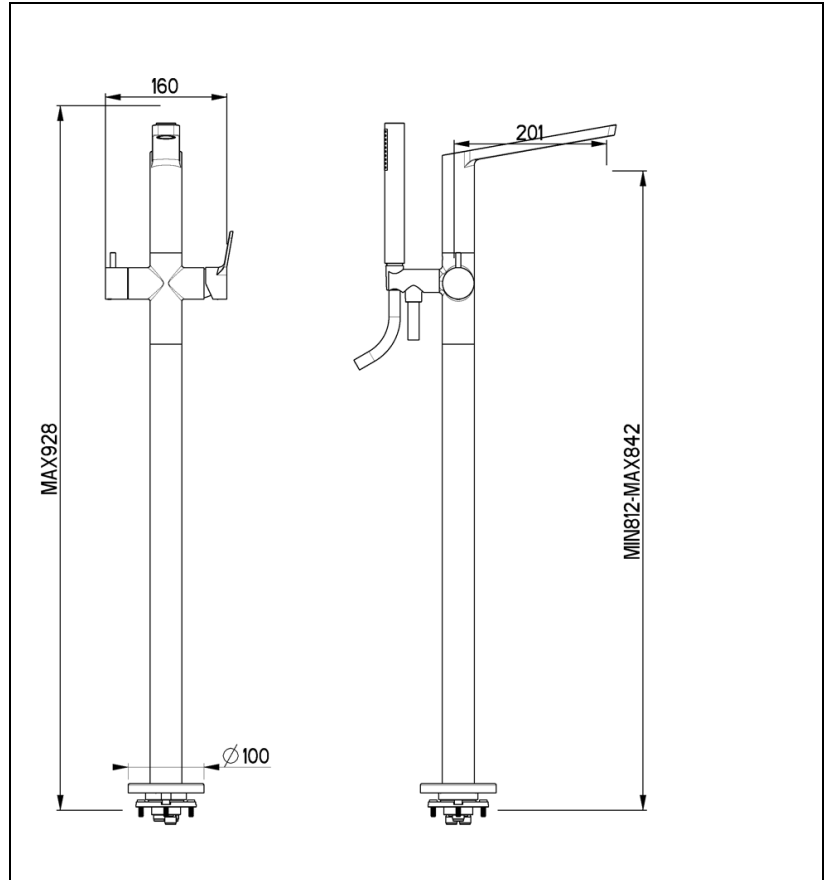

# EL18951 : MITIGEUR BAIN DOUCHE SUR PIED CHROME ELEVATION

51 > chromé

## Caractéristiques

- Livré sans box d'encastrement, flexible 150 cm et douchette inclus
- Mitigeur indépendant pour la douchette et le remplissage baignoire
- Saillie 201 mm
- Hauteur sous bec 842 mm
- A installer avec box PD29000
- Garantie 8 ans