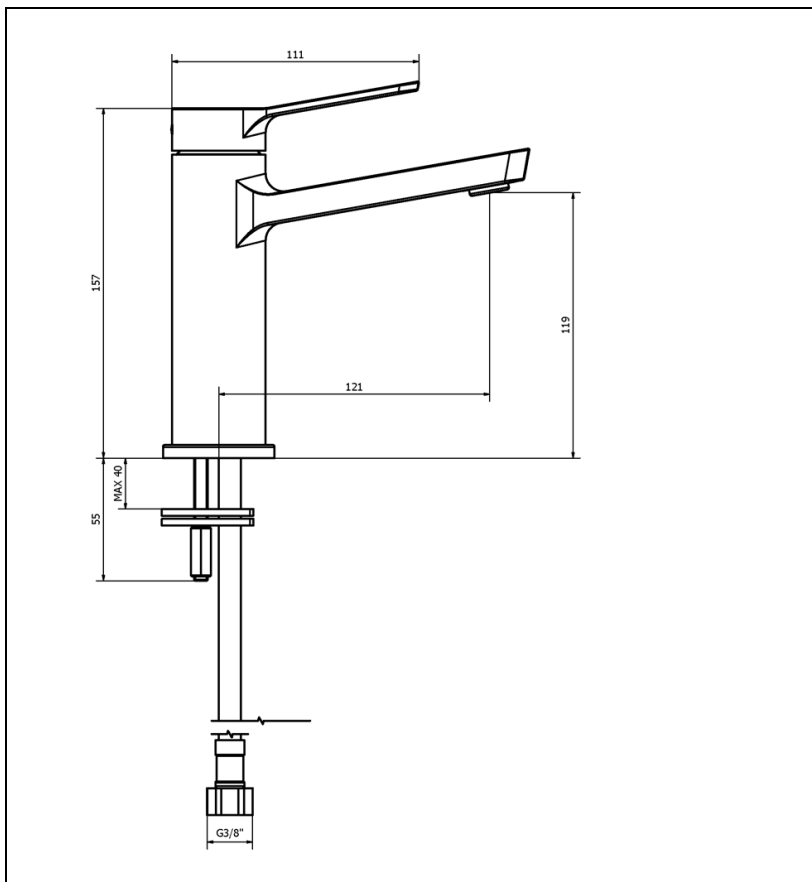

EL22051 : MITIGEUR ELEVATION POUR LAVABO
AVEC VIDAGE UP&DOWN REGULAR CHROME
ELEVATION

CRISTINA
RUBINETTERIE
ondyna

51 > chromé

Caractéristiques

- Flexibles inox anti-torsion pour installation facilitée
- Hauteur 157 mm
- Saillie 121 mm
- Hauteur sous bec 119 mm
- Largeur 350 mm
- Vidage bonde Up&Down® laiton
- Garantie 8 ans