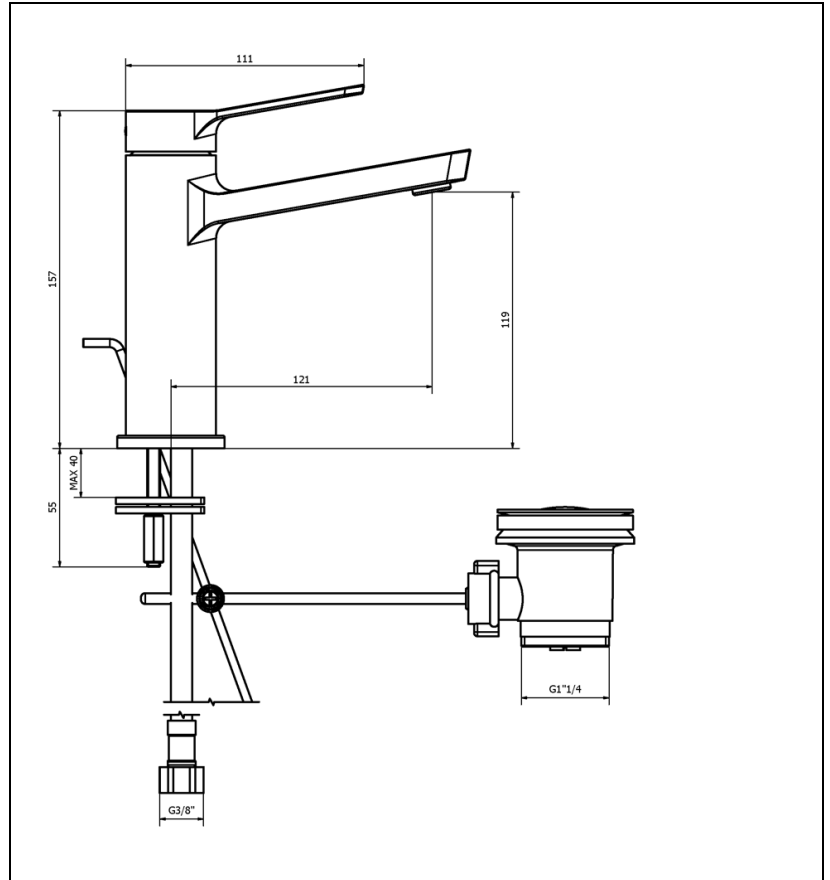

## EL22151 : MITIGEUR LAVABO AVEC VIDAGE TIRETTE ELEVATION

CRISTINA  
RUBINETTERIE  
ondyna

51 > chromé

## Caractéristiques

- Flexibles inox anti-torsion pour installation facilitée
- Hauteur 157 mm
- Saillie 121 mm
- Hauteur sous bec 119 mm
- Largeur 350 mm
- Vidage bonde Up&Down® laiton
- Garantie 8 ans