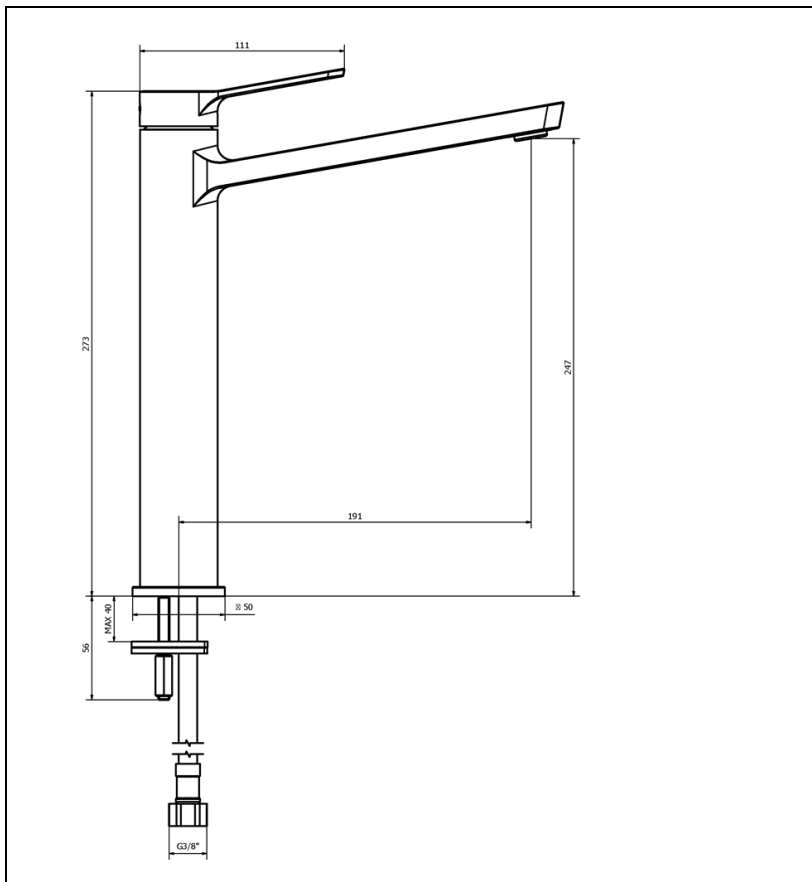

## EL22251 : MITIGEUR ELEVATION HAUT AVEC VIDAGE UP&DOWN CHROME ELEVATION

CRISTINA  
RUBINETTERIE  
ondyna

51 > chromé

## Caractéristiques

- Flexibles inox anti-torsion pour installation facilitée
- Hauteur 273 mm
- Saillie 191 mm
- Hauteur sous bec 247 mm
- Largeur 580 mm
- Vidage bonde Up&Down® laiton
- Garantie 8 ans