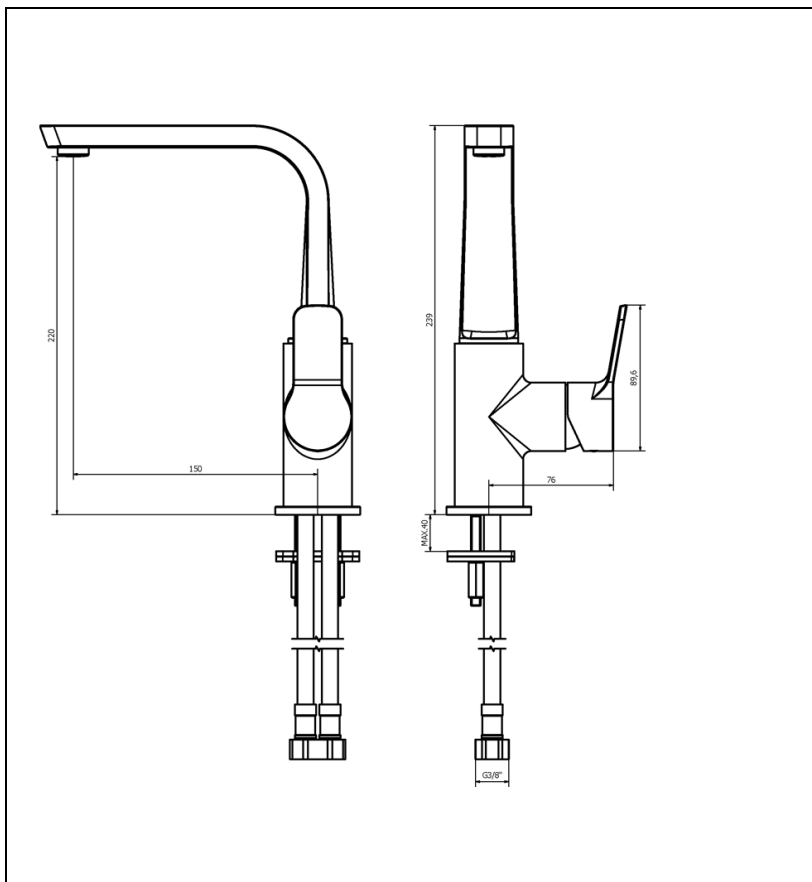

EL22851 : MITIGEUR LAVABO REGULAR AVEC
CARTOUCHE LATÉRALE ET VIDAGE Up&Down®
ELEVATION

CRISTINA
RUBINETTERIE
ondyna

51 > chromé

Caractéristiques

- Poignée latérale
- Flexibles inox anti-torsion pour installation facilitée
- Saillie 150 mm
- Hauteur sous bec 220 mm
- Vidage Vidage Bonde Up&Down®laiton
- Garantie 8 ans