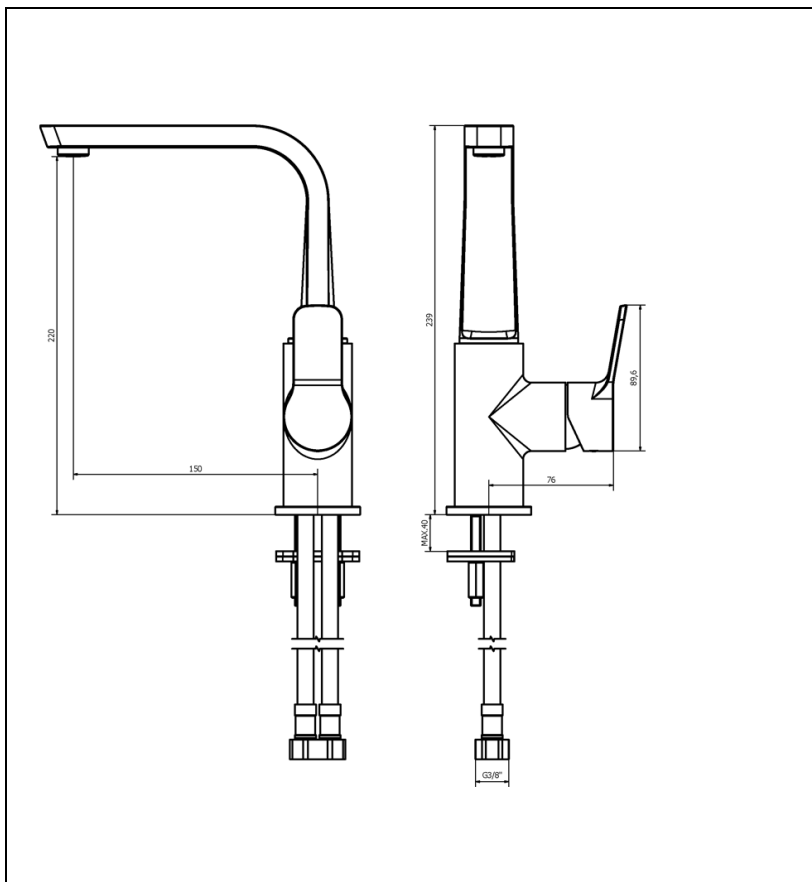

EL22851 : MITIGEUR ELEVATION REGULAR AVEC CARTOUCHE LATERALE ET VIDAGE UP&DOWN ELEVATION

CRISTINA
RUBINETTERIE
ondyna

51 > chromé

Caractéristiques

- Poignée latérale
- Flexibles inox anti-torsion pour installation facilitée
- Hauteur 239 mm
- Saillie 150 mm
- Hauteur sous bec 220 mm
- Largeur 398 mm
- Vidage bonde Up&Down® laiton
- Garantie 8 ans