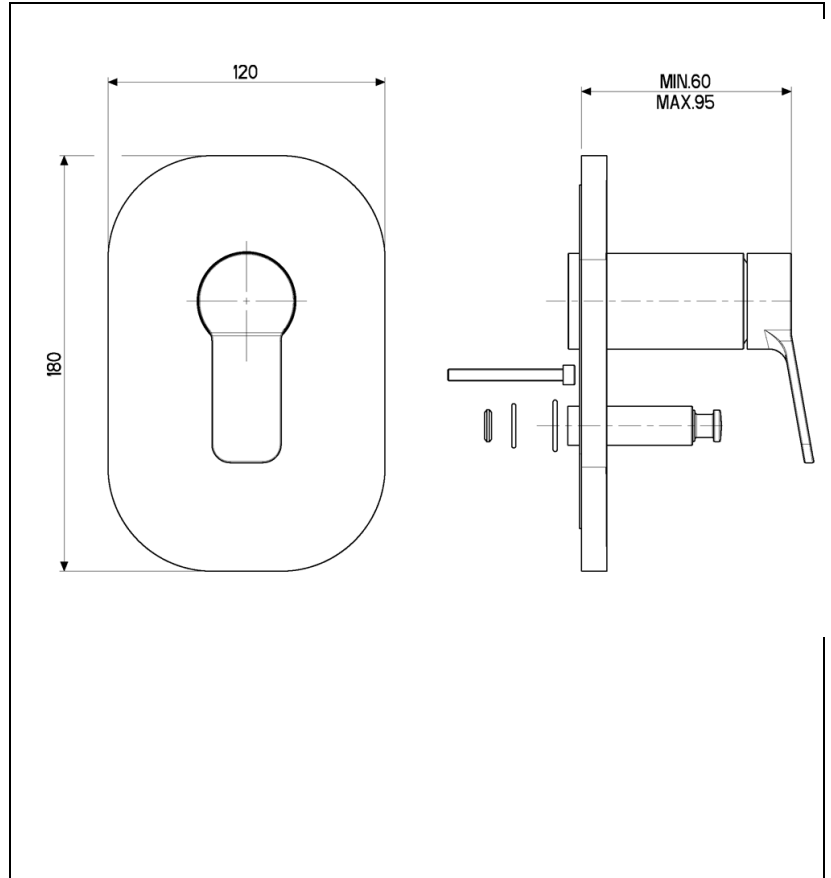

EL68951 : FACADE DOUCHE/BAIN ELEVATION CHROME 2 SORTIES ELEVATION

51 > chromé

Caractéristiques

- Livré sans box d'encastrement, plaque laiton 120 x 180 mm
- Inverseur automatique
- Saillie 75 mm
- Largeur 210 mm
- Nombre de sorties 2
- A installer avec box CS53500
- Garantie 8 ans