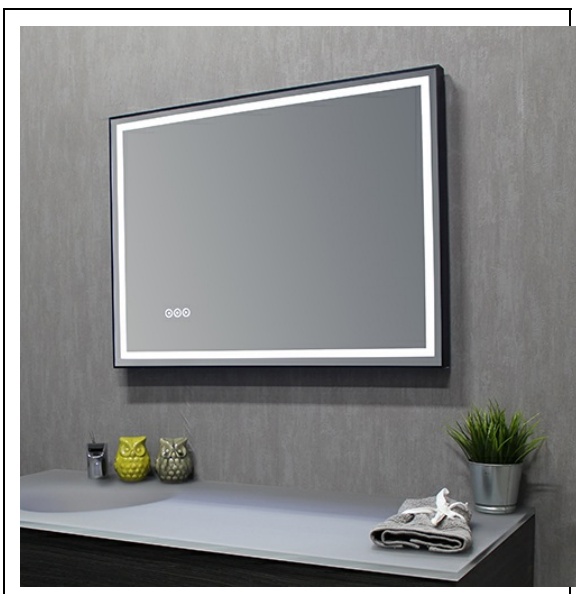

EL806013 : MIROIR RECTANGLE ELEGANCE  
CADRE NOIR MAT AVEC SENSOR MIROIRS

13 > noir mat