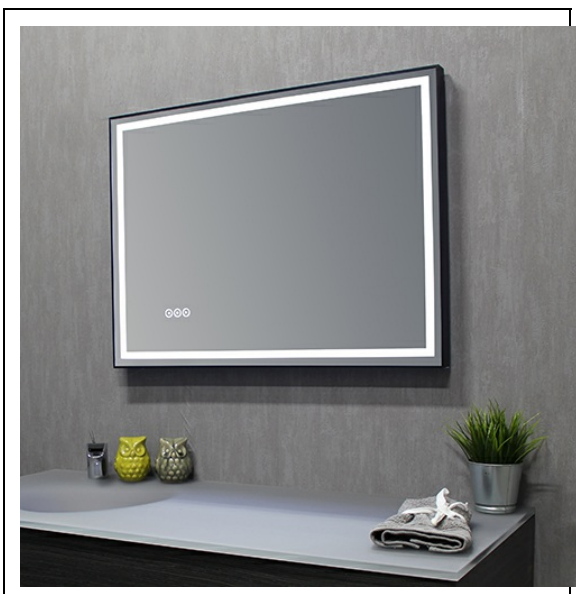

EL806013 : MIROIR RECTANGLE ELEGANCE
CADRE NOIR MAT AVEC SENSOR MIROIRS

13 > noir mat

Caractéristiques

- 600 x 800 mm avec variateur
- Eclairage leds périphérique
- Garantie 5 ans