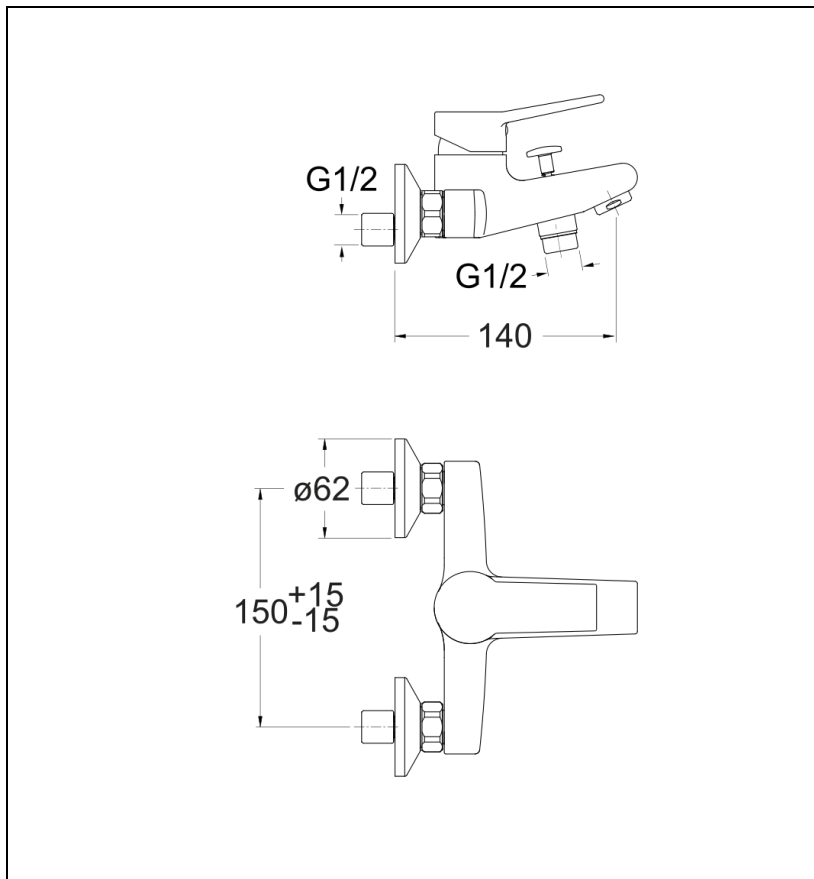

EM10751 : Bain douche EUROMADE

CRISTINA
RUBINETTERIE

ondyna

51 > chromé

Caractéristiques

- Mitigeur bain douche, cartouche C2, NF
- inverseur automatique
- Saillie 140 mm
- Largeur 215 mm
- NF E3/1 C2 A1 U3
- Garantie 8 ans