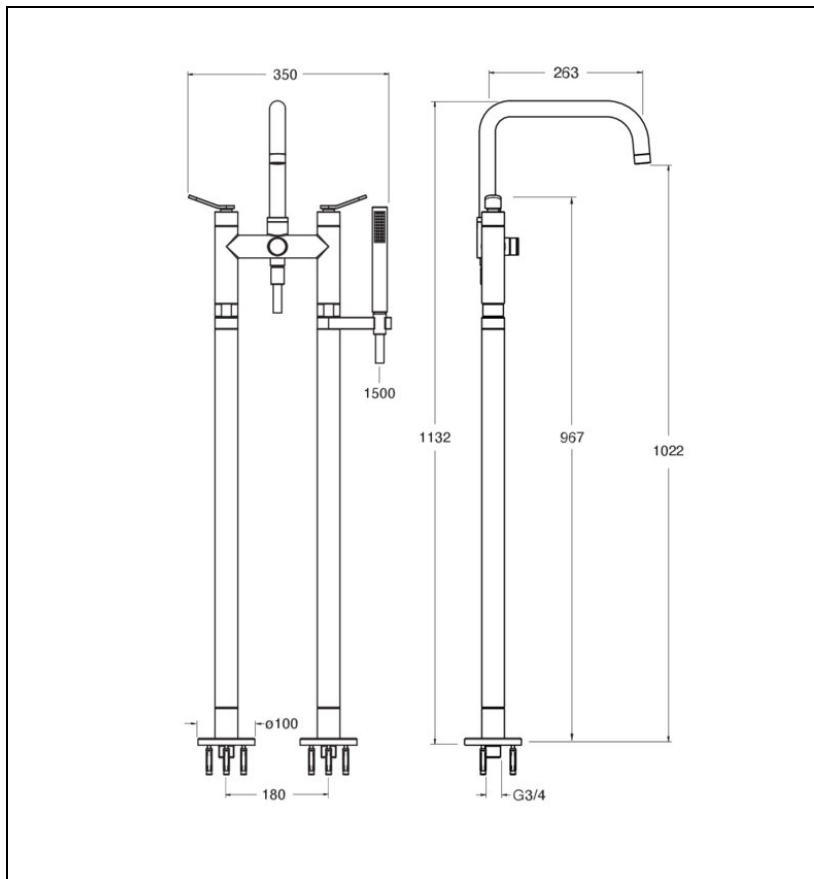

ES10851 : Mélangeur bain douche sur pied EAST SIDE

CRISTINA
RUBINETTERIE

ondyna

51 > chromé

Caractéristiques

- Mélangeur bain douche sur pied
- Avec flexible "Long Life" et douchette anticalcaire
- Hauteur 1 132 mm
- Saillie 263 mm
- Hauteur sous bec 1 022 mm
- Garantie 8 ans